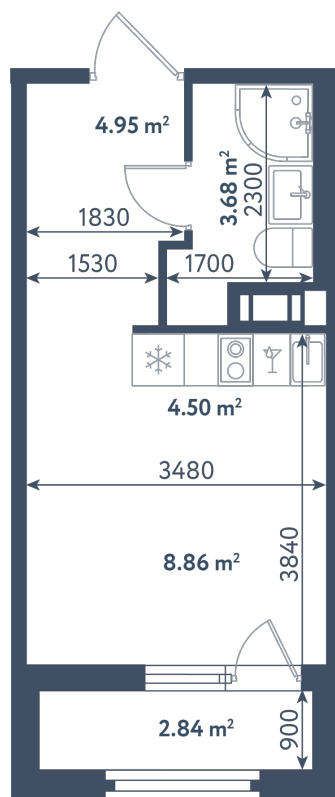

## Студия

Расположение

**1.6 сек., 8 эт.**

Общая площадь

**23.41 м²**

Стоимость

**9 492 755 ₽**

# Студия

Расположение

**1.6 сек., 8 эт.**

Общая площадь

**23.41 м<sup>2</sup>**

Стоимость

**9 492 755 ₽**