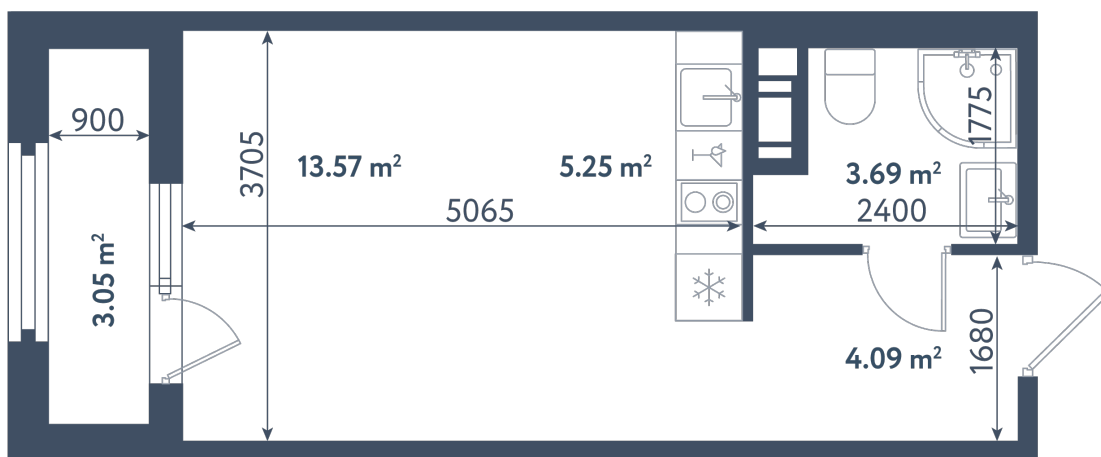

## Студия

Расположение

**1.6 сек., 8 эт.**

Общая площадь

**28.13 м²**

Стоимость

**10 253 385 ₽**

# Студия

Расположение

**1.6 сек., 8 эт.**

Общая площадь

**28.13 м<sup>2</sup>**

Стоимость

**10 253 385 ₽**