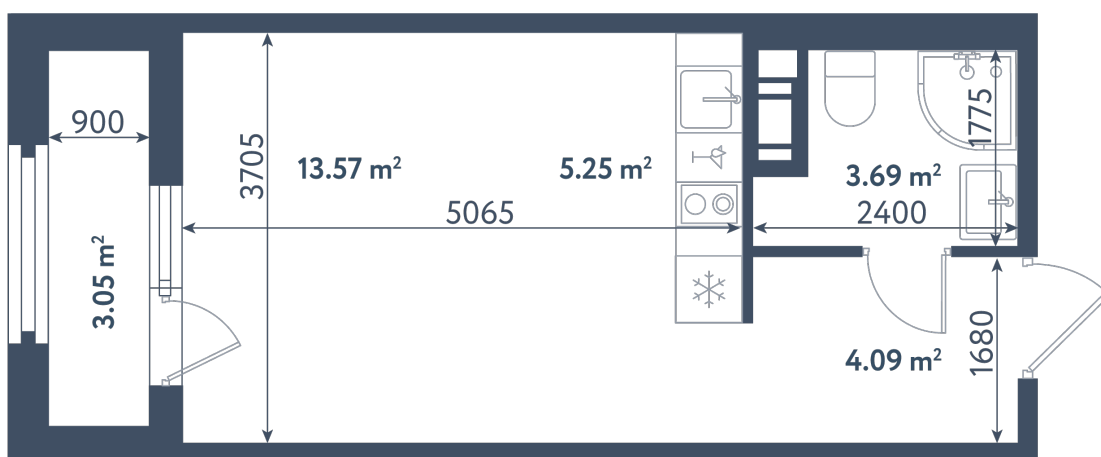

## Студия

Расположение

**1.6 сек., 8 эт.**

Общая площадь

**28.13 м²**

Стоимость

**11 125 415 ₽**

# Студия

Расположение

**1.6 сек., 8 эт.**

Общая площадь

**28.13 м<sup>2</sup>**

Стоимость

**11 125 415 ₽**