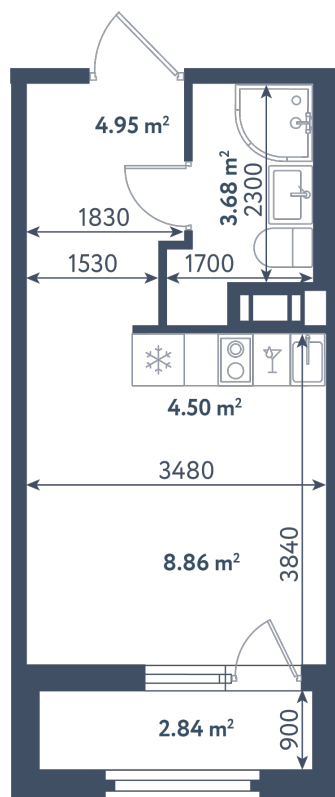

Студия

Расположение

1.6 сек., 9 эт.

Общая площадь

23.41 м²

Стоимость

9 001 145 ₹

Студия

Расположение

1.6 сек., 9 эт.

Общая площадь

23.41 м²

Стоимость

9 001 145 ₺