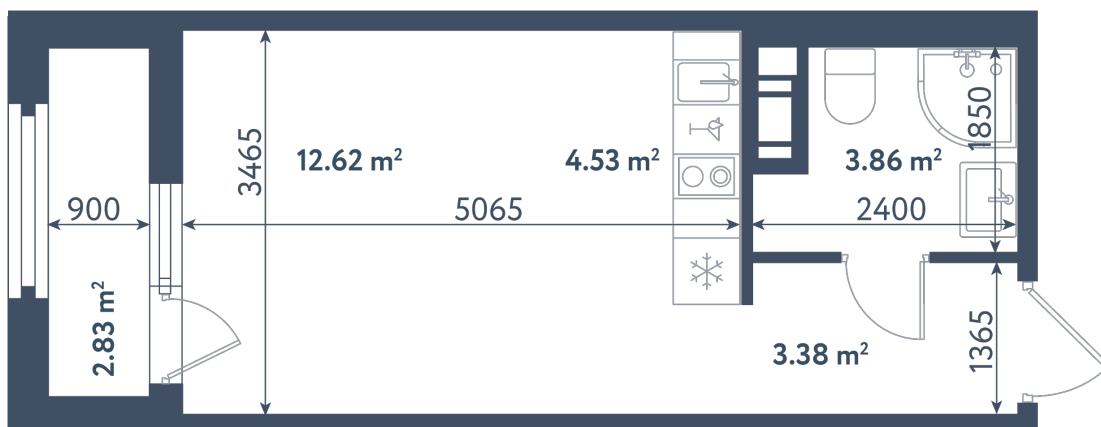

## Студия

Расположение

**1.6 сек., 9 эт.**

Общая площадь

**25.81 м²**

Стоимость

**10 724 055 ₹**

# Студия

Расположение

**1.6 сек., 9 эт.**

Общая площадь

**25.81 м<sup>2</sup>**

Стоимость

**10 724 055 ₽**