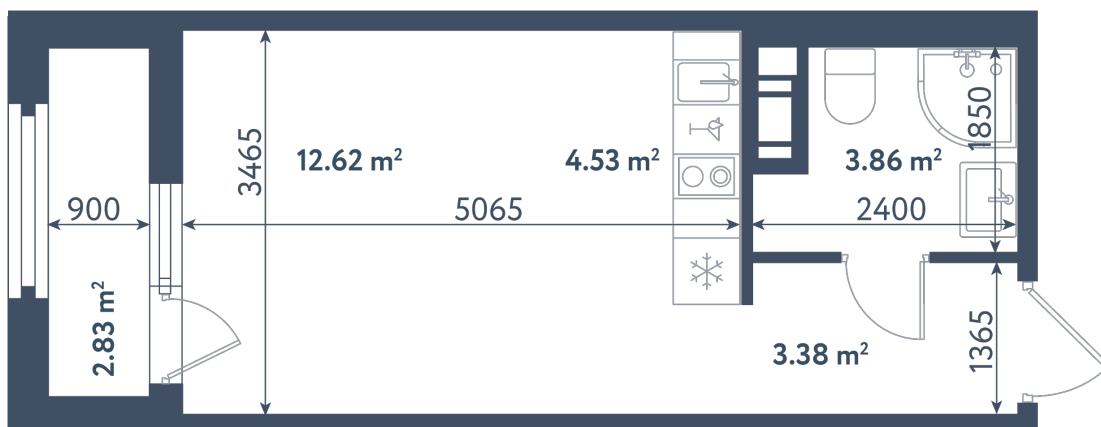

Студия

Расположение

1.6 сек., 9 эт.

Общая площадь

25.81 м²

Стоимость

9 923 945 ₽

Студия

Расположение

1.6 сек., 9 эт.

Общая площадь

25.81 м²

Стоимость

9 923 945 ₹