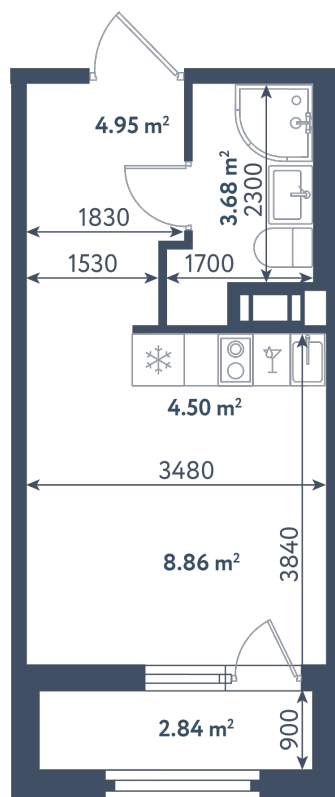

Студия

Расположение

1.6 сек., 10 эт.

Общая площадь

23.41 м²

Стоимость

9 703 445 ₽

Студия

Расположение

1.6 сек., 10 эт.

Общая площадь

23.41 м²

Стоимость

9 703 445 ₽