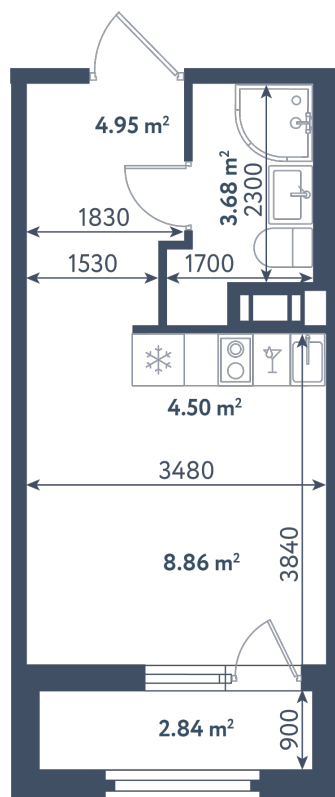

## Студия

Расположение

**1.6 сек., 10 эт.**

Общая площадь

**23.41 м<sup>2</sup>**

Стоимость

**9 703 445 ₽**

# Студия

Расположение

**1.6 сек., 10 эт.**

Общая площадь

**23.41 м<sup>2</sup>**

Стоимость

**9 703 445 ₽**