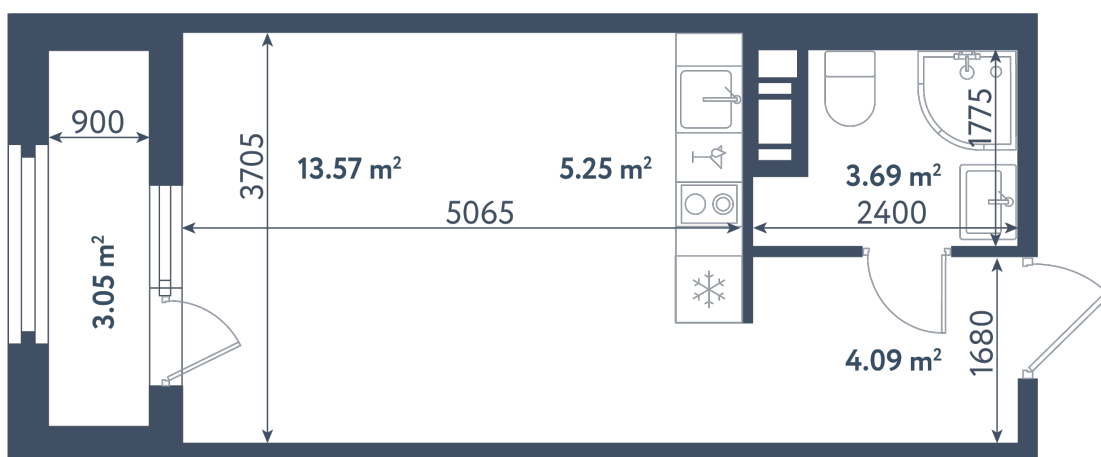

Студия

Расположение

1.6 сек., 10 эт.

Общая площадь

28.13 м²

Стоимость

11 378 585 ₽

Студия

Расположение

1.6 сек., 10 эт.

Общая площадь

28.13 м²

Стоимость

11 378 585 ₹