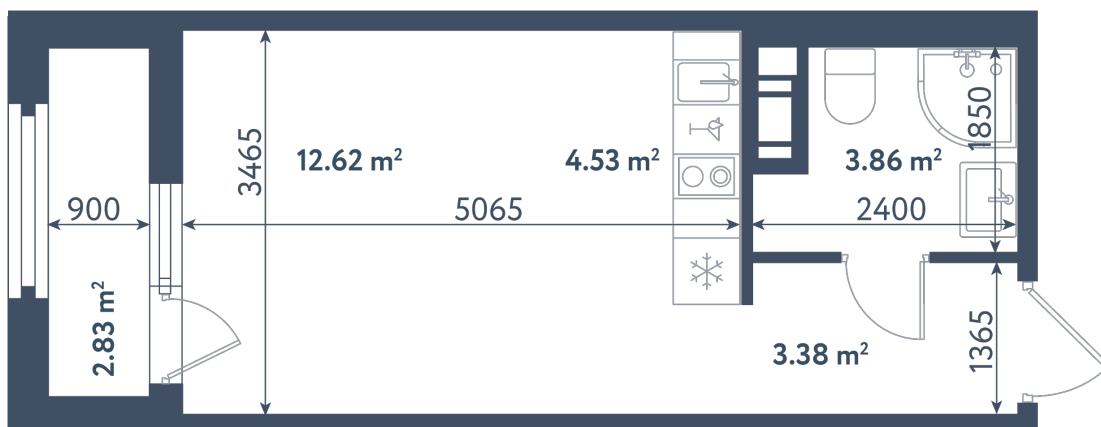

Студия

Расположение

1.6 сек., 10 эт.

Общая площадь

25.81 м²

Стоимость

10 698 245 ₽

Студия

Расположение

1.6 сек., 10 эт.

Общая площадь

25.81 м²

Стоимость

10 698 245 ₺