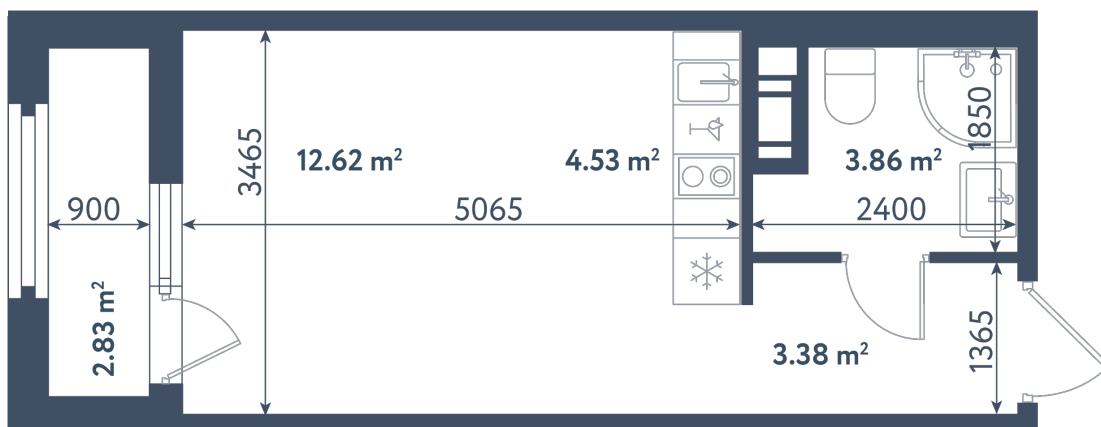

## Студия

Расположение

**1.6 сек., 10 эт.**

Общая площадь

**25.81 м²**

Стоимость

**10 698 245 ₽**

# Студия

Расположение

**1.6 сек., 10 эт.**

Общая площадь

**25.81 м<sup>2</sup>**

Стоимость

**10 698 245 ₺**