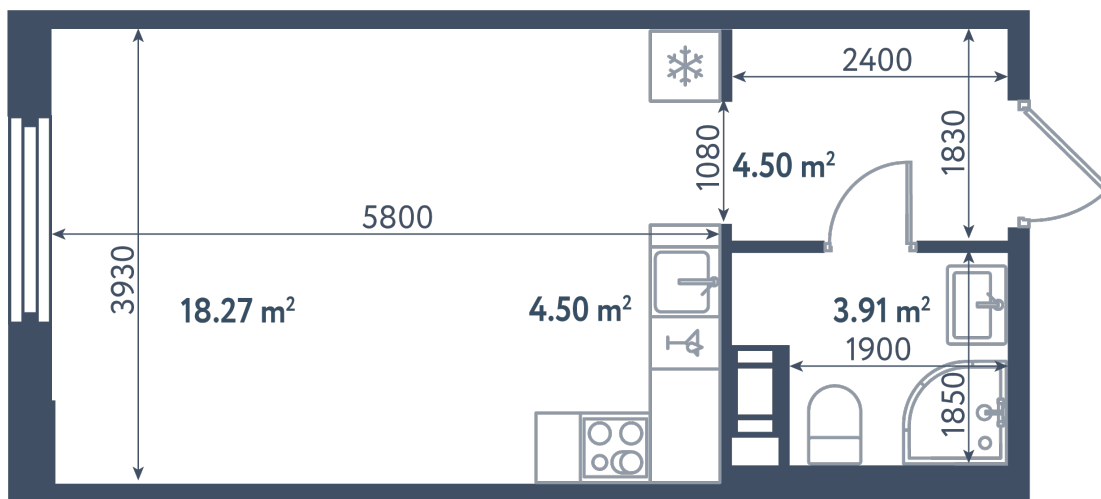

## Студия

Расположение

**1.5 сек., 2 эт.**

Общая площадь

**31.18 м²**

Стоимость

**9 884 060 ₽**

# Студия

Расположение

**1.5 сек., 2 эт.**

Общая площадь

**31.18 м²**

Стоимость

**9 884 060 ₺**