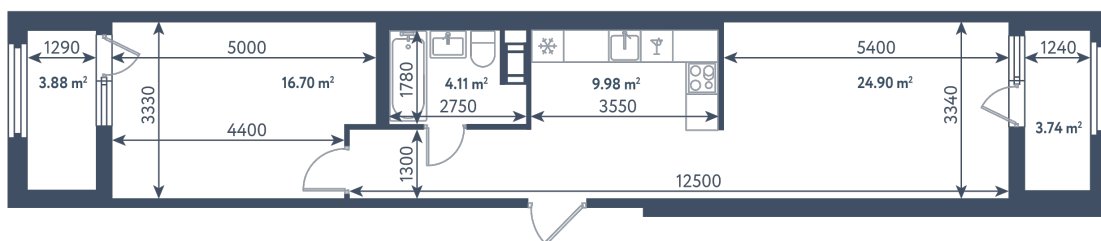

1 комната

Расположение

1.5 сек., 2 эт.

Общая площадь

59.50 м²

Стоимость

17 284 750 ₽

1 комната

Расположение

1.5 сек., 2 эт.

Общая площадь

59.50 м²

Стоимость

17 284 750 ₽