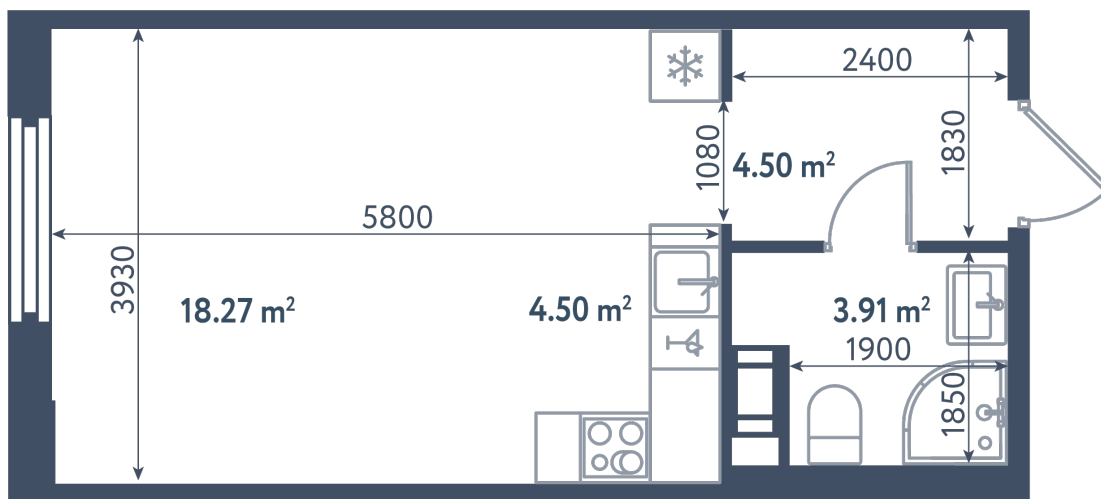

## Студия

Расположение

**1.5 сек., 4 эт.**

Общая площадь

**31.18 м²**

Стоимость

**10 117 910 ₽**

# Студия

Расположение

**1.5 сек., 4 эт.**

Общая площадь

**31.18 м<sup>2</sup>**

Стоимость

**10 117 910 ₺**