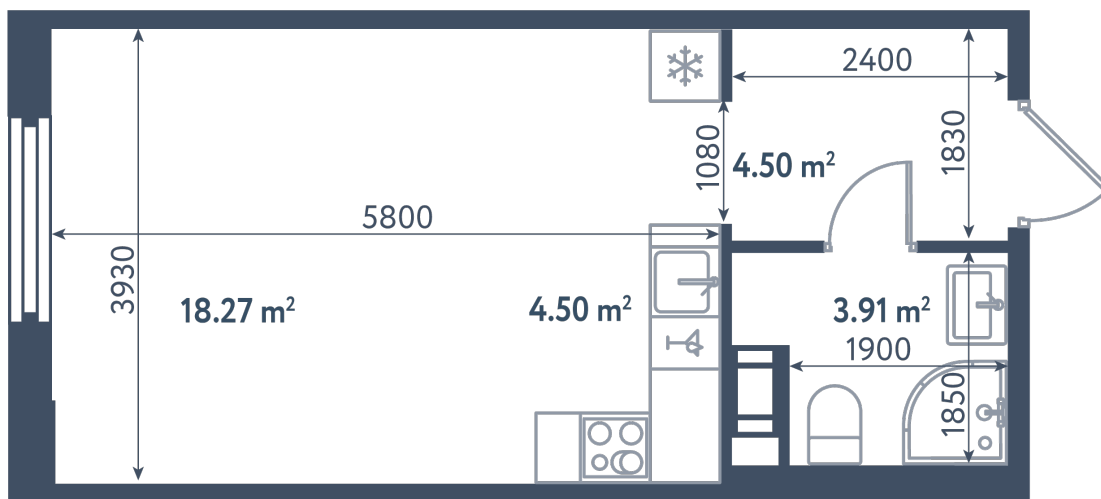

Студия

Расположение

1.5 сек., 4 эт.

Общая площадь

31.18 м²

Стоимость

10 117 910 ₹

Студия

Расположение

1.5 сек., 4 эт.

Общая площадь

31.18 м²

Стоимость

10 117 910 ₺