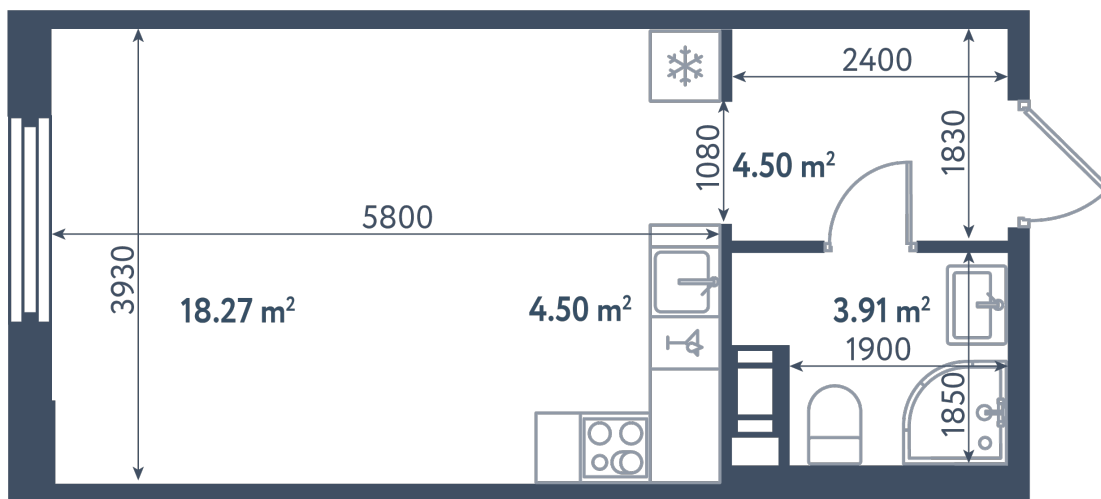

## Студия

Расположение

**1.5 сек., 5 эт.**

Общая площадь

**31.18 м²**

Стоимость

**11 396 290 ₽**

# Студия

Расположение

**1.5 сек., 5 эт.**

Общая площадь

**31.18 м<sup>2</sup>**

Стоимость

**11 396 290 ₺**