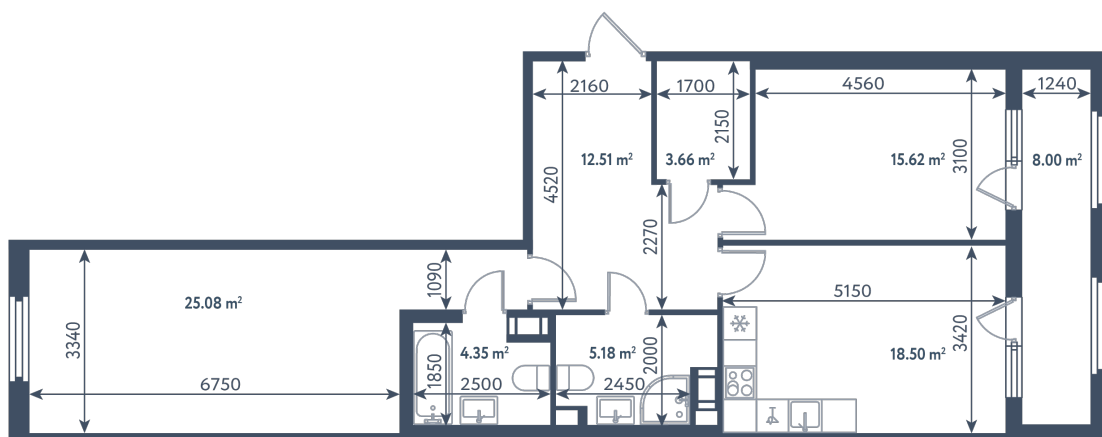

2 комнаты

Расположение

1.5 сек., 6 эт.

Общая площадь

88.90 м²

Стоимость

24 847 550 ₽

2 комнаты

Расположение

1.5 сек., 6 эт.

Общая площадь

88.90 м²

Стоимость

24 847 550 ₽