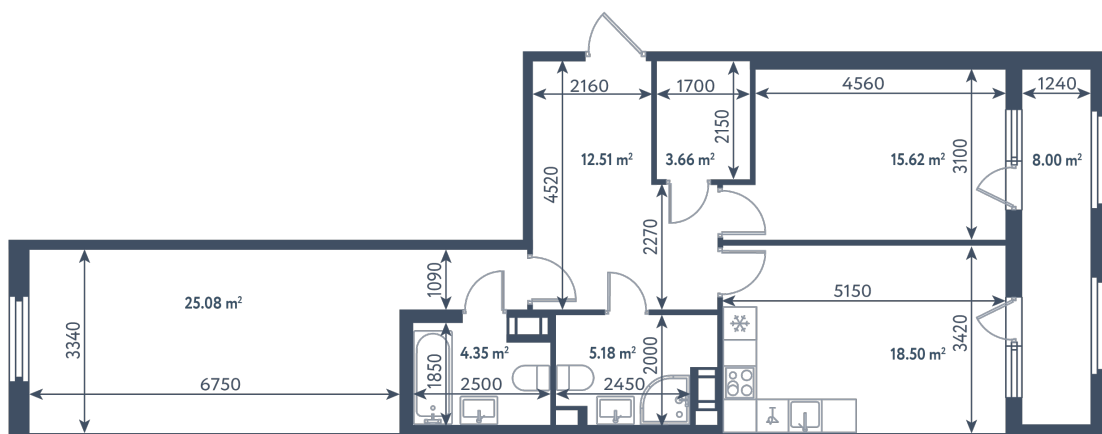

**2 комнаты**

Расположение

**1.5 сек., 6 эт.**

Общая площадь

**88.90 м²**

Стоимость

**27 603 450 ₽**

2 комнаты

Расположение

1.5 сек., 6 эт.

Общая площадь

88.90 м<sup>2</sup>

Стоимость

27 603 450 ₽