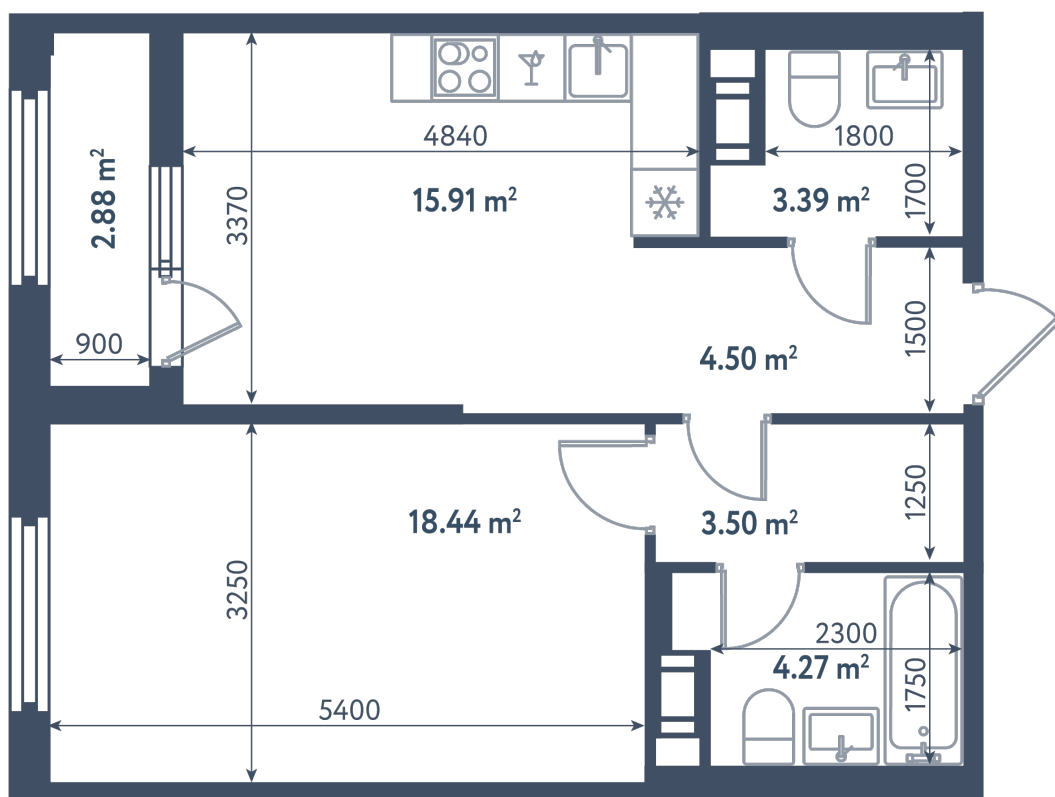

1 комната

Расположение

1.5 сек., 6 эт.

Общая площадь

51.45 м²

Стоимость

17 004 225 ₽

1 комната

Расположение

1.5 сек., 6 эт.

Общая площадь

51.45 м²

Стоимость

17 004 225 ₺