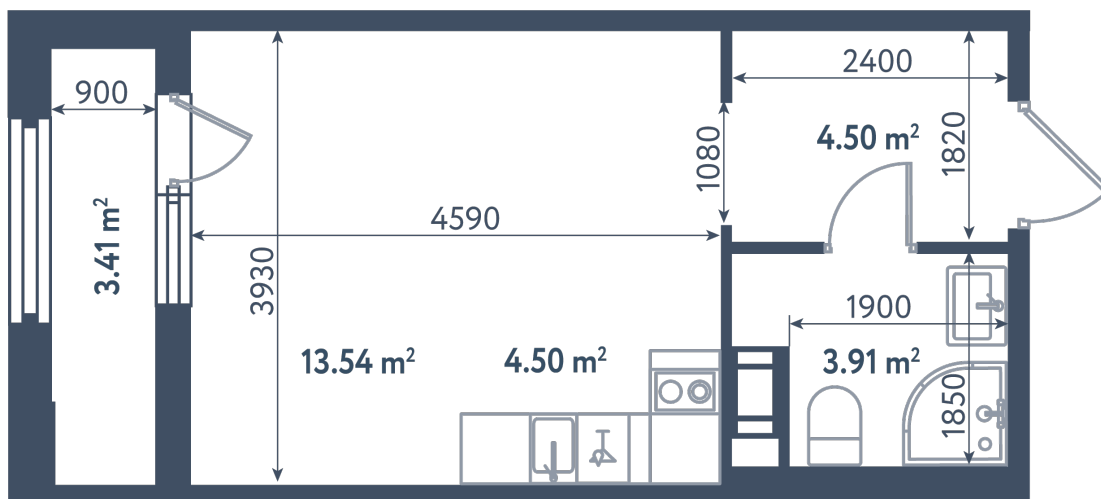

Студия

Расположение

1.5 сек., 7 эт.

Общая площадь

28.16 м²

Стоимость

9 982 720 ₽

Студия

Расположение

1.5 сек., 7 эт.

Общая площадь

28.16 м²

Стоимость

9 982 720 ₹