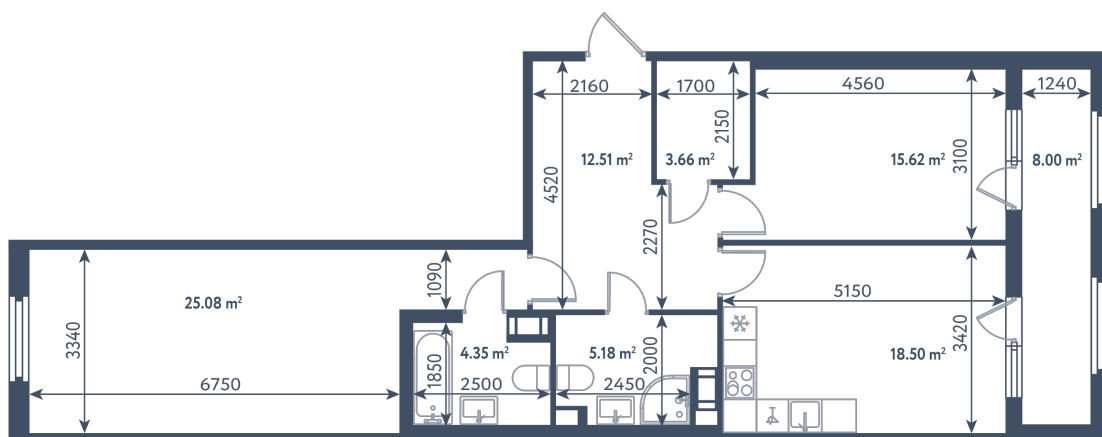

2 комнаты

Расположение

1.5 сек., 8 эт.

Общая площадь

88.90 м²

Стоимость

26 625 550 ₽

2 комнаты

Расположение

1.5 сек., 8 эт.

Общая площадь

88.90 м²

Стоимость

26 625 550 ₽