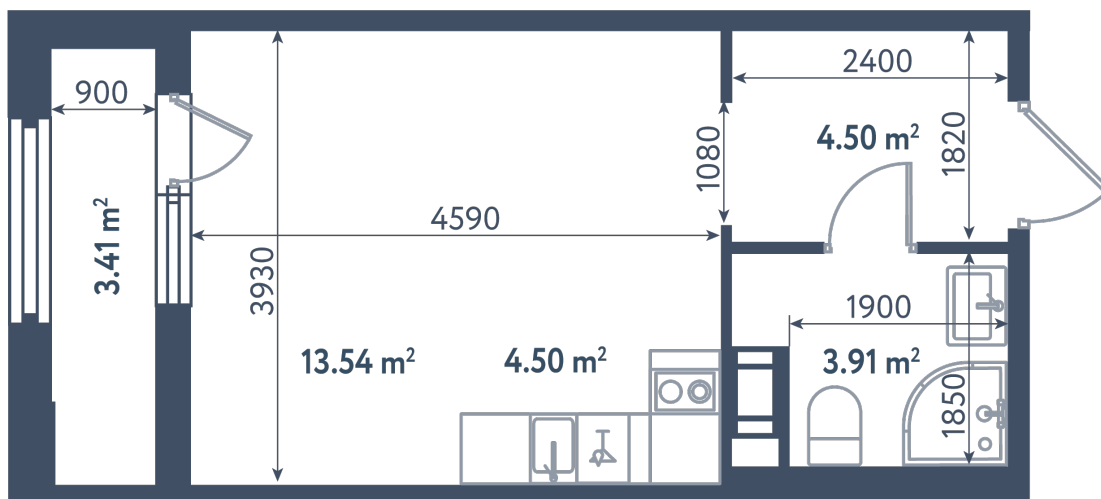

## Студия

Расположение

**1.5 сек., 9 эт.**

Общая площадь

**28.16 м²**

Стоимость

**11 418 880 ₽**

# Студия

Расположение

**1.5 сек., 9 эт.**

Общая площадь

**28.16 м<sup>2</sup>**

Стоимость

**11 418 880 ₹**