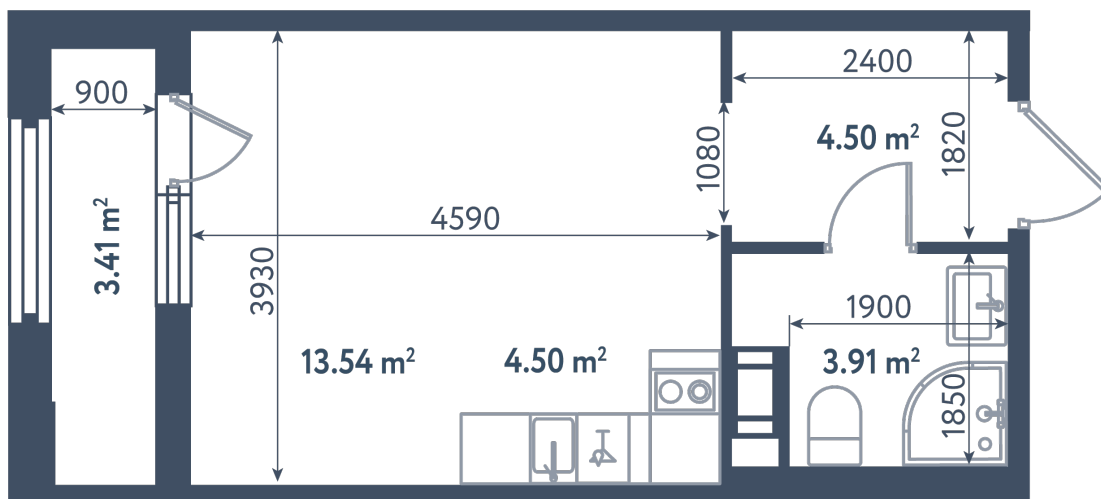

Студия

Расположение

1.5 сек., 9 эт.

Общая площадь

28.16 м²

Стоимость

10 545 920 ₽

Студия

Расположение

1.5 сек., 9 эт.

Общая площадь

28.16 м²

Стоимость

10 545 920 ₺