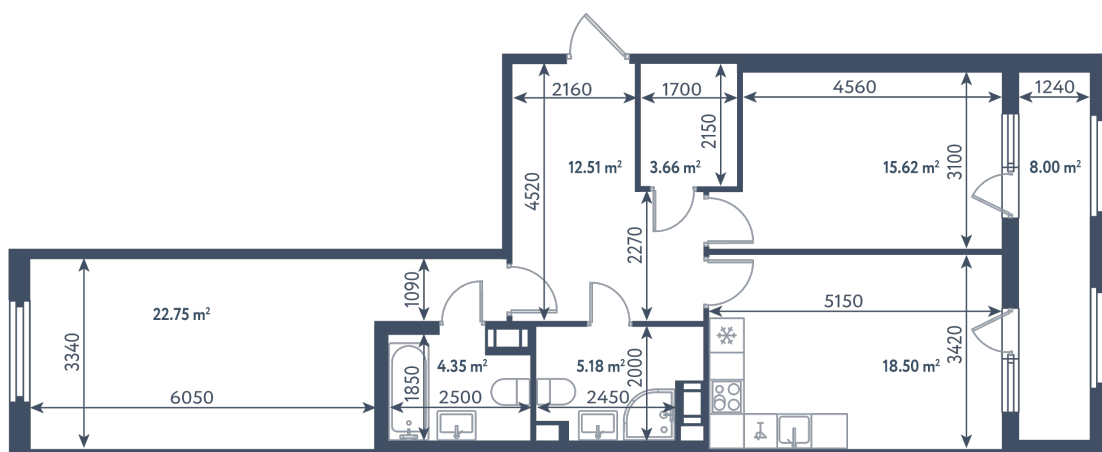

2 комнаты

Расположение

1.5 сек., 10 эт.

Общая площадь

86.57 м²

Стоимость

32 074 185 ₽

2 комнаты

Расположение

1.5 сек., 10 эт.

Общая площадь

86.57 м²

Стоимость

32 074 185 ₺