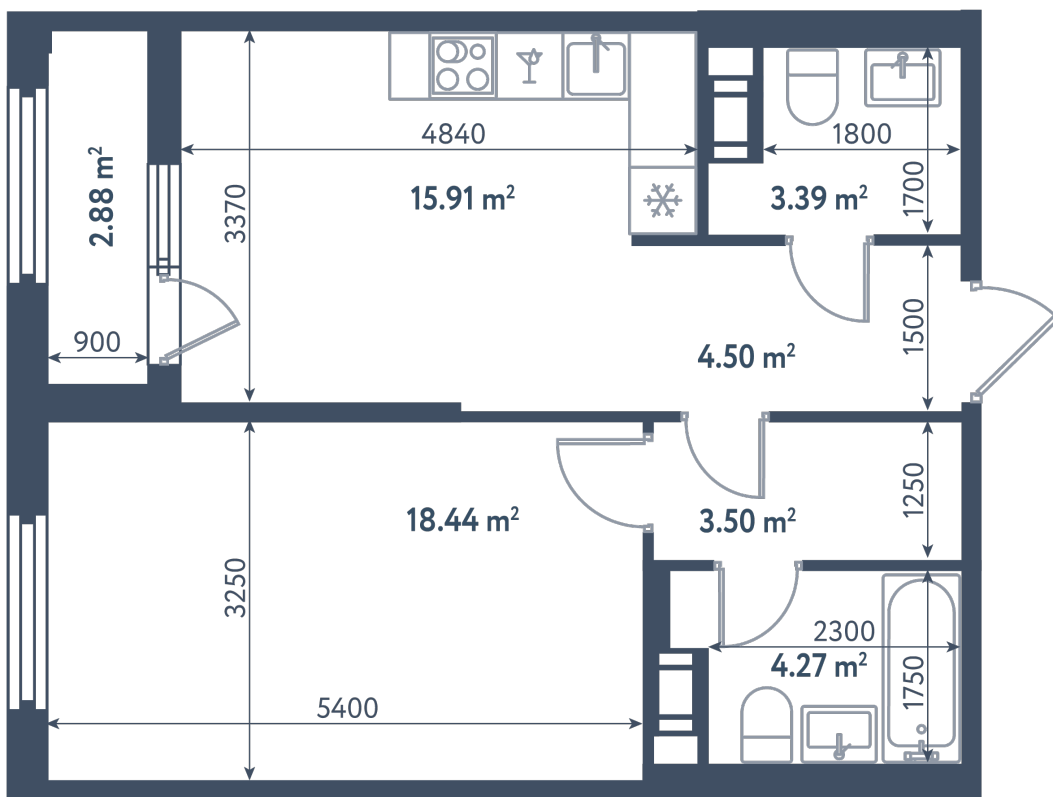

1 комната

Расположение

1.5 сек., 10 эт.

Общая площадь

51.45 м²

Стоимость

20 091 225 ₽

1 комната

Расположение

1.5 сек., 10 эт.

Общая площадь

51.45 м²

Стоимость

20 091 225 ₺