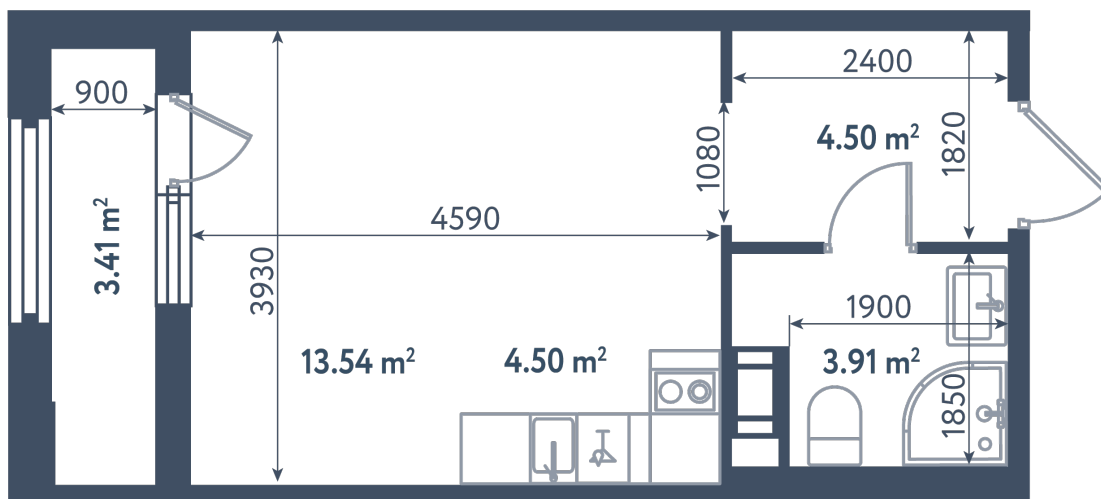

Студия

Расположение

1.5 сек., 10 эт.

Общая площадь

28.16 м²

Стоимость

11 390 720 ₽

Студия

Расположение

1.5 сек., 10 эт.

Общая площадь

28.16 м²

Стоимость

11 390 720 ₺