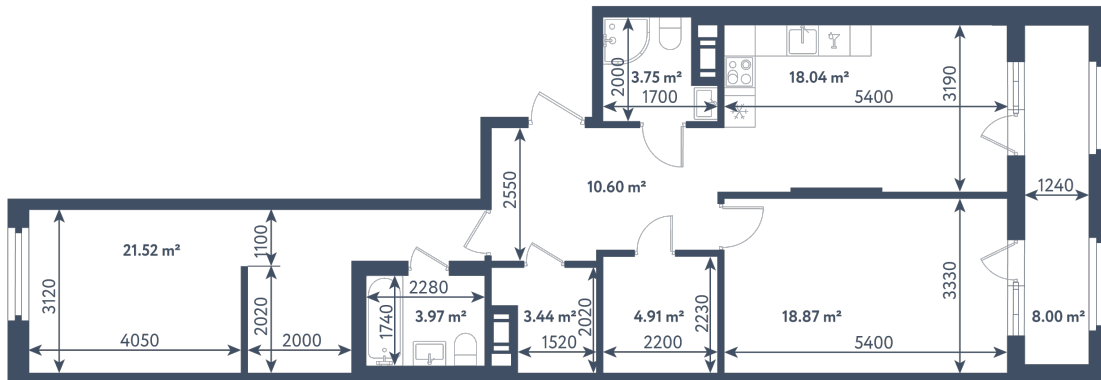

**2 комнаты**

Расположение

**1.4 сек., 2 эт.**

Общая площадь

**89.10 м²**

Стоимость

**22 720 500 ₽**

## 2 комнаты

Расположение

**1.4 сек., 2 эт.**

Общая площадь

**89.10 м<sup>2</sup>**

Стоимость

**22 720 500 ₽**