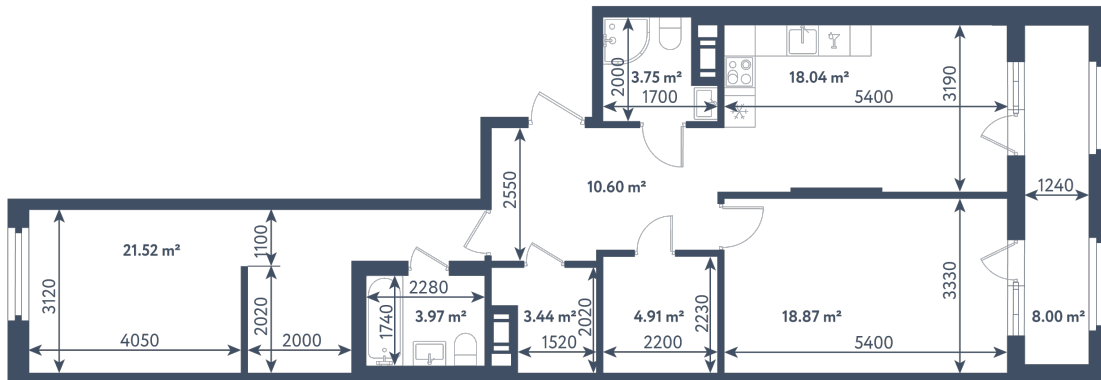

2 комнаты

Расположение

1.4 сек., 2 эт.

Общая площадь

89.10 м²

Стоимость

21 384 000 ₹

2 комнаты

Расположение

1.4 сек., 2 эт.

Общая площадь

89.10 м²

Стоимость

21 384 000 ₹