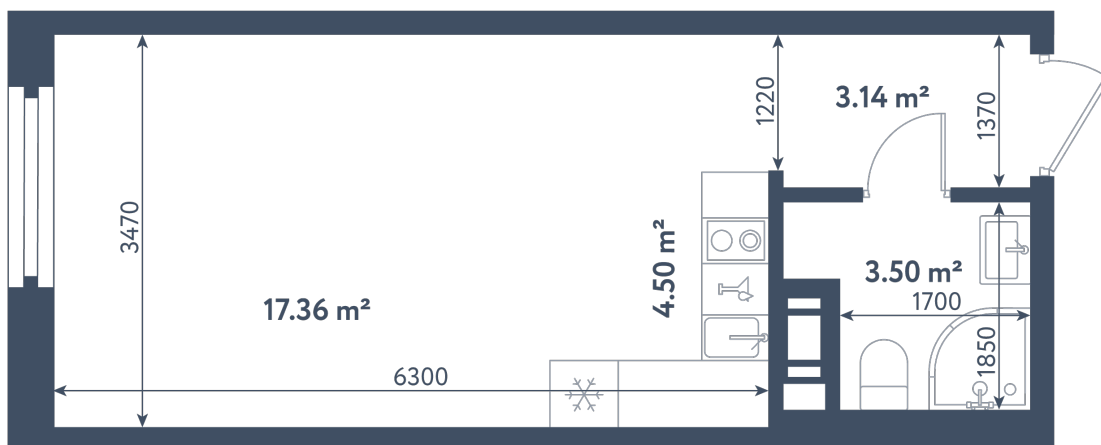

## Студия

Расположение

**1.4 сек., 2 эт.**

Общая площадь

**28.50 м²**

Стоимость

**9 034 500 ₽**

# Студия

Расположение

**1.4 сек., 2 эт.**

Общая площадь

**28.50 м²**

Стоимость

**9 034 500 ₽**