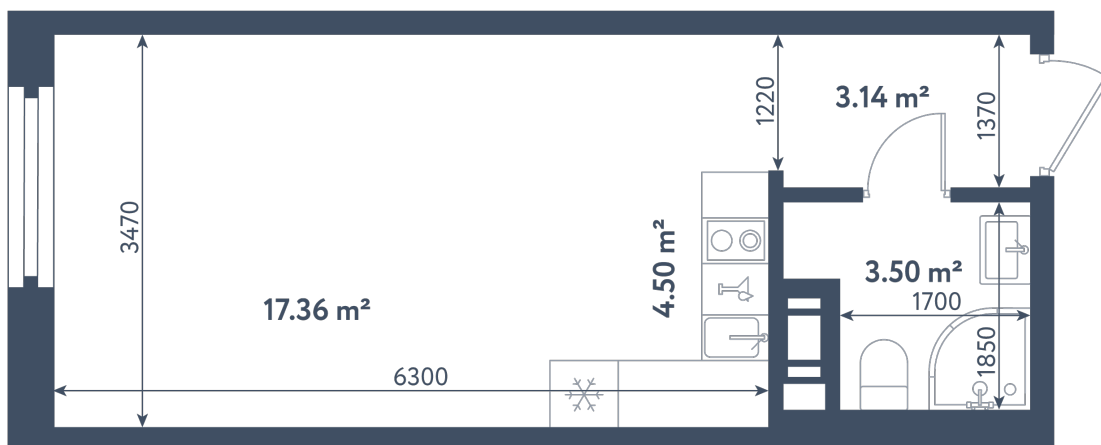

Студия

Расположение

1.4 сек., 2 эт.

Общая площадь

28.50 м²

Стоимость

9 034 500 ₽

Студия

Расположение

1.4 сек., 2 эт.

Общая площадь

28.50 м²

Стоимость

9 034 500 ₽