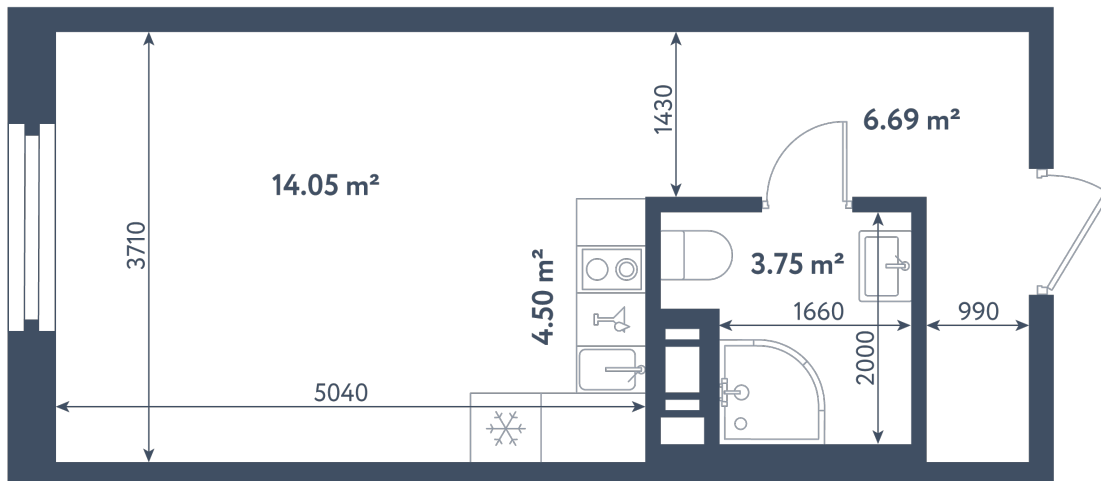

Студия

Расположение

1.4 сек., 2 эт.

Общая площадь

28.99 м²

Стоимость

10 088 520 ₽

Студия

Расположение

1.4 сек., 2 эт.

Общая площадь

28.99 м²

Стоимость

10 088 520 ₺