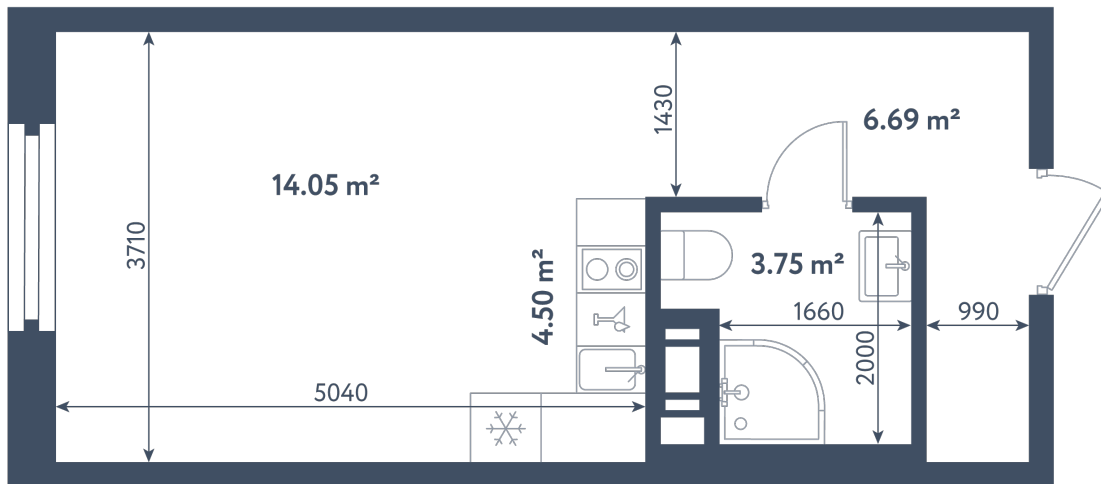

Студия

Расположение

1.4 сек., 2 эт.

Общая площадь

28.99 м²

Стоимость

9 189 830 ₽

Студия

Расположение

1.4 сек., 2 эт.

Общая площадь

28.99 м²

Стоимость

9 189 830 ₽