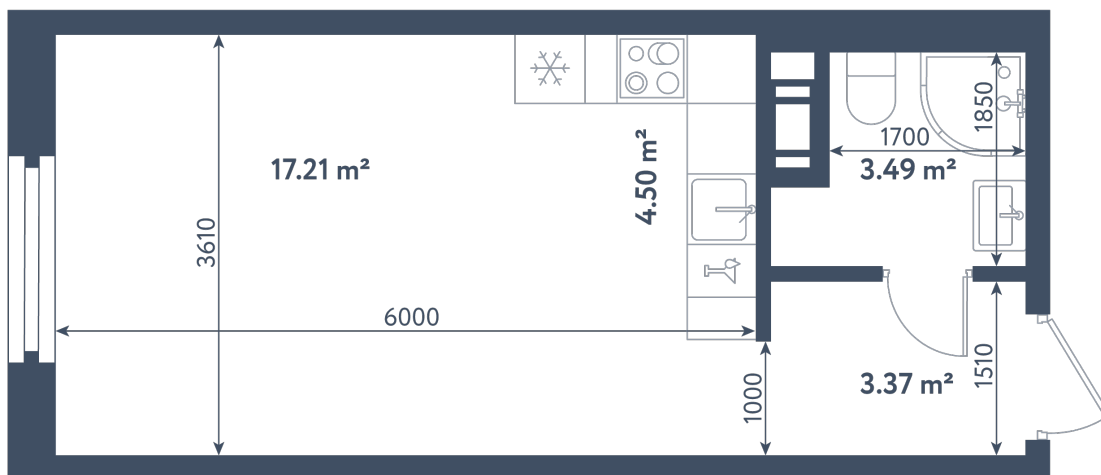

## Студия

Расположение

**1.4 сек., 2 эт.**

Общая площадь

**28.57 м²**

Стоимость

**9 056 690 ₽**

## Студия

Расположение

**1.4 сек., 2 эт.**

Общая площадь

**28.57 м<sup>2</sup>**

Стоимость

**9 056 690 ₽**