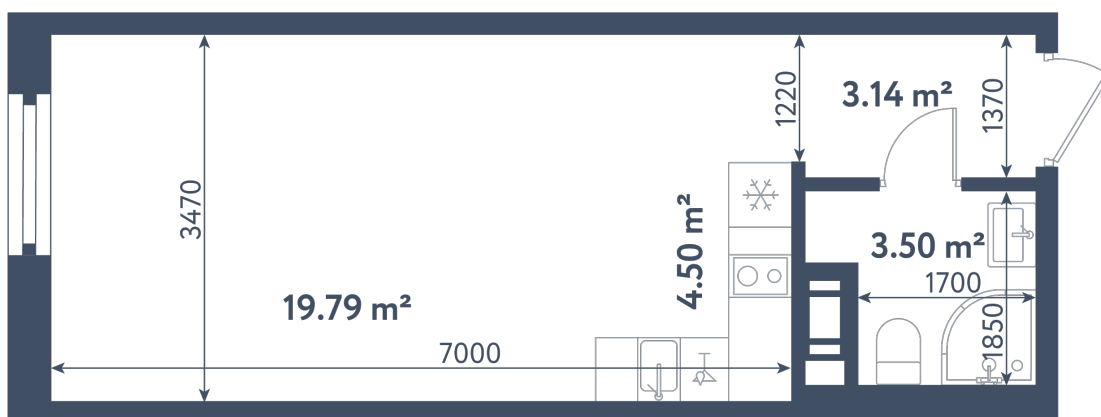

## Студия

Расположение

**1.4 сек., 3 эт.**

Общая площадь

**30.93 м²**

Стоимость

**9 804 810 ₽**

# Студия

Расположение

**1.4 сек., 3 эт.**

Общая площадь

**30.93 м²**

Стоимость

**9 804 810 ₽**