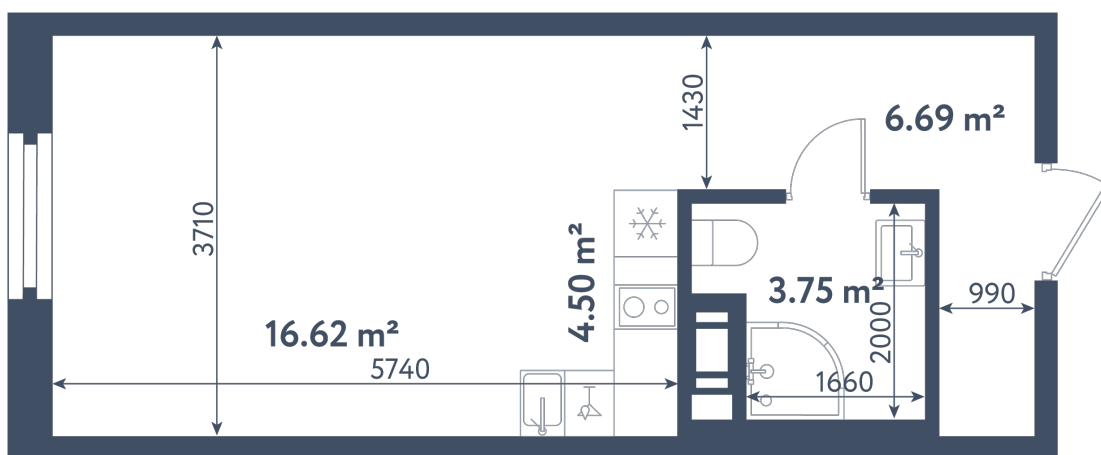

## Студия

Расположение

**1.4 сек., 3 эт.**

Общая площадь

**31.56 м²**

Стоимость

**10 004 520 ₽**

## Студия

Расположение

**1.4 сек., 3 эт.**

Общая площадь

**31.56 м²**

Стоимость

**10 004 520 ₺**