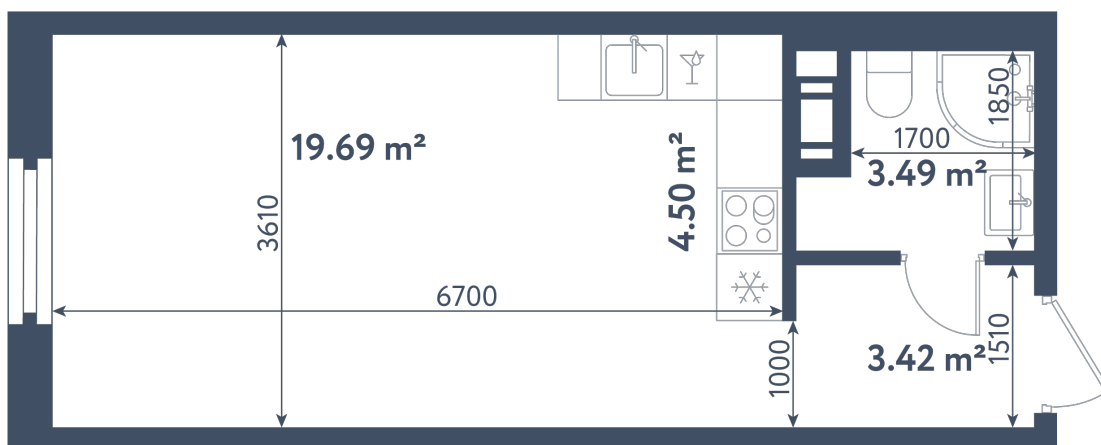

Студия

Расположение

1.4 сек., 3 эт.

Общая площадь

31.10 м²

Стоимость

9 858 700 ₽

Студия

Расположение

1.4 сек., 3 эт.

Общая площадь

31.10 м²

Стоимость

9 858 700 ₽