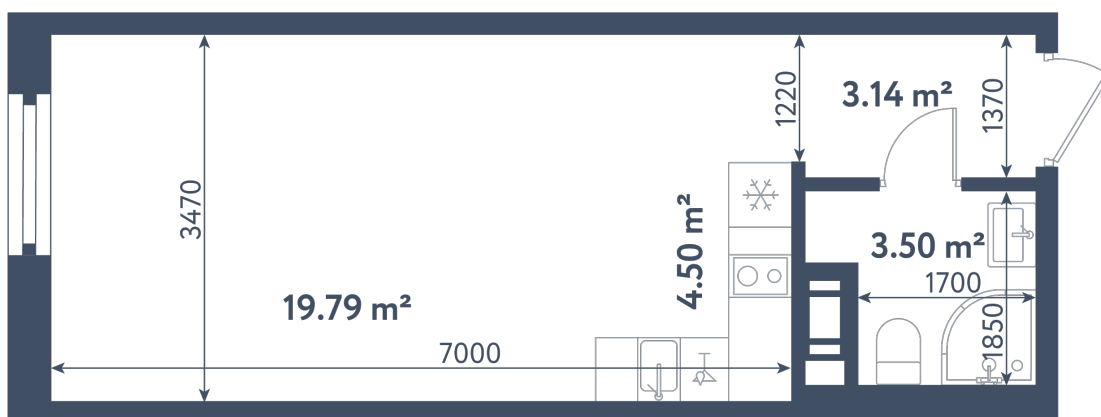

## Студия

Расположение

**1.4 сек., 4 эт.**

Общая площадь

**30.93 м²**

Стоимость

**10 036 785 ₹**

# Студия

Расположение

**1.4 сек., 4 эт.**

Общая площадь

**30.93 м²**

Стоимость

**10 036 785 ₺**