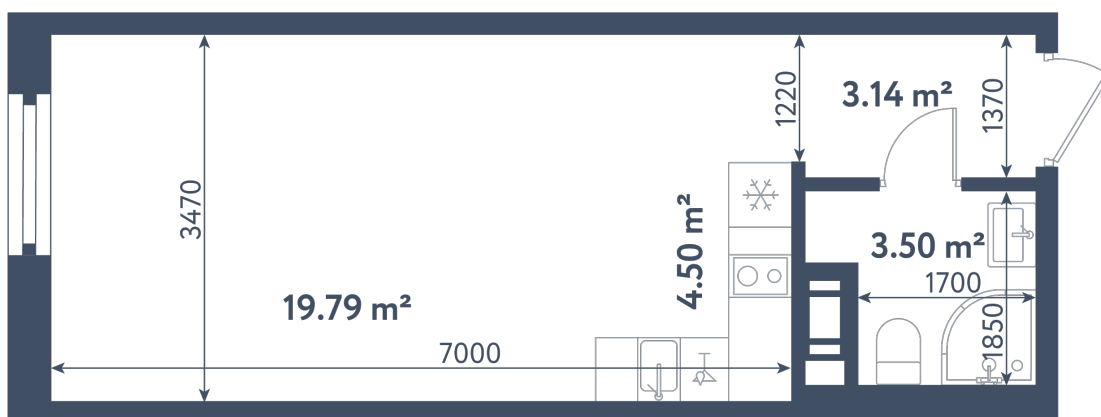

Студия

Расположение

1.4 сек., 4 эт.

Общая площадь

30.93 м²

Стоимость

10 995 615 ₽

Студия

Расположение

1.4 сек., 4 эт.

Общая площадь

30.93 м²

Стоимость

10 995 615 ₽