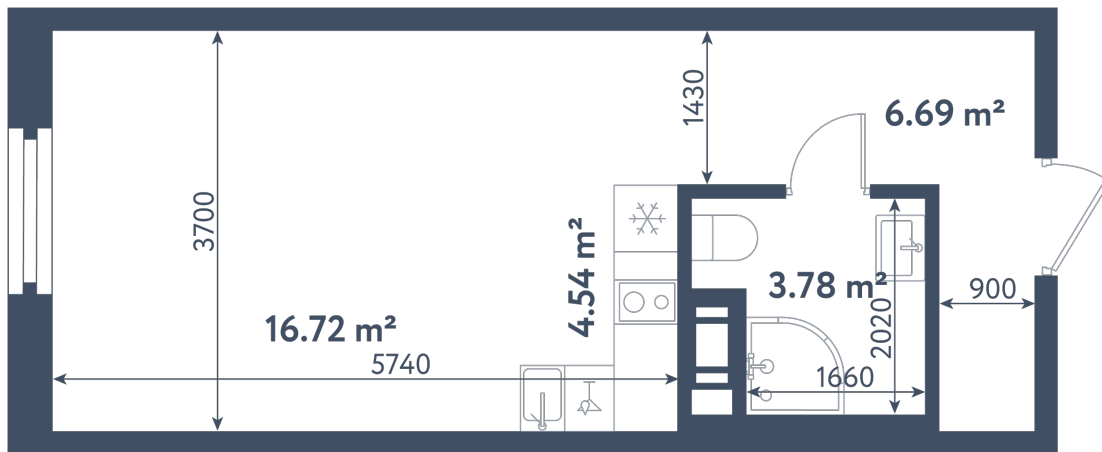

Студия

Расположение

1.4 сек., 4 эт.

Общая площадь

31.73 м²

Стоимость

10 296 385 ₽

Студия

Расположение

1.4 сек., 4 эт.

Общая площадь

31.73 м²

Стоимость

10 296 385 ₺