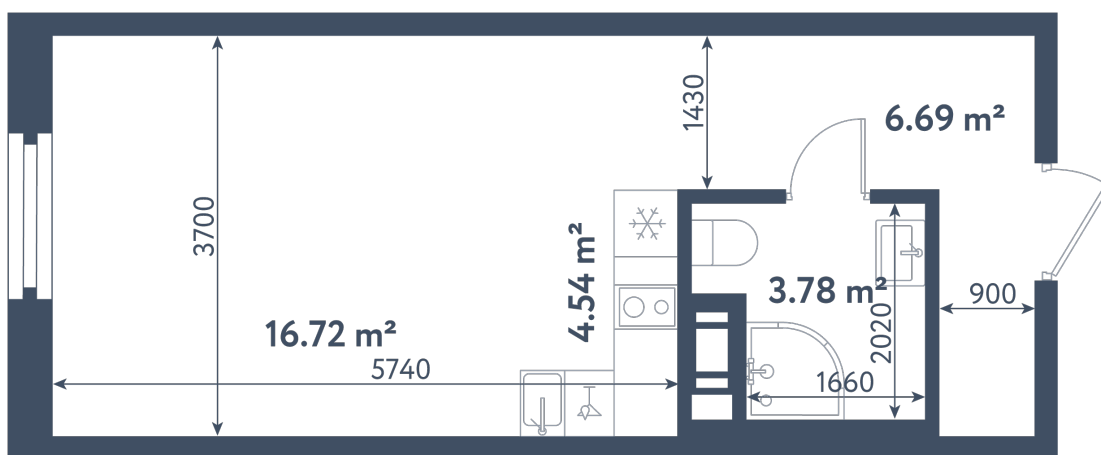

## Студия

Расположение

**1.4 сек., 4 эт.**

Общая площадь

**31.73 м²**

Стоимость

**11 280 015 ₹**

# Студия

Расположение

**1.4 сек., 4 эт.**

Общая площадь

**31.73 м<sup>2</sup>**

Стоимость

**11 280 015 ₺**