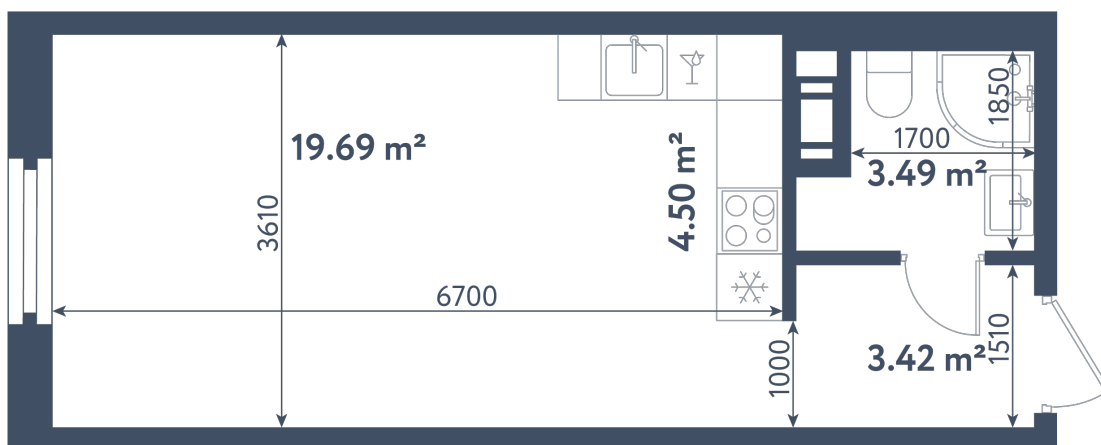

Студия

Расположение

1.4 сек., 4 эт.

Общая площадь

31.10 м²

Стоимость

10 091 950 ₽

Студия

Расположение

1.4 сек., 4 эт.

Общая площадь

31.10 м²

Стоимость

10 091 950 ₽