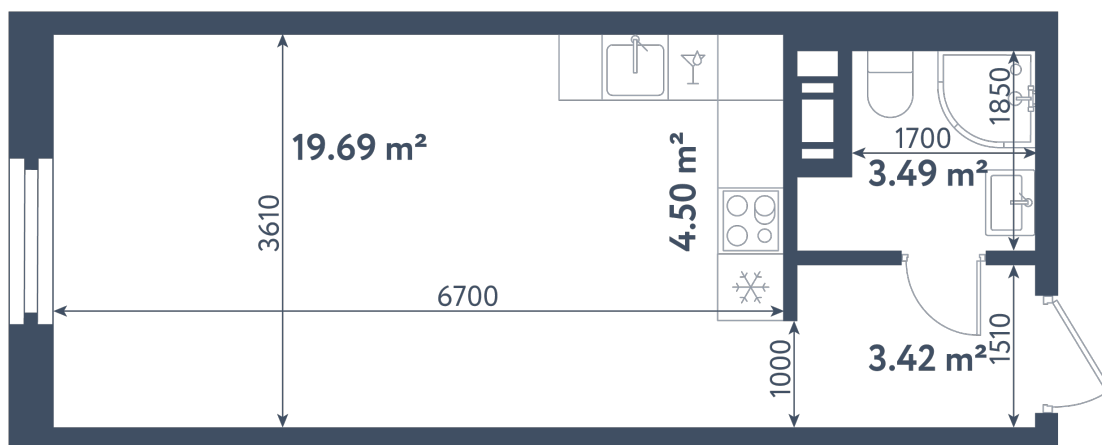

## Студия

Расположение

**1.4 сек., 4 эт.**

Общая площадь

**31.10 м²**

Стоимость

**10 091 950 ₽**

# Студия

Расположение

**1.4 сек., 4 эт.**

Общая площадь

**31.10 м²**

Стоимость

**10 091 950 ₽**