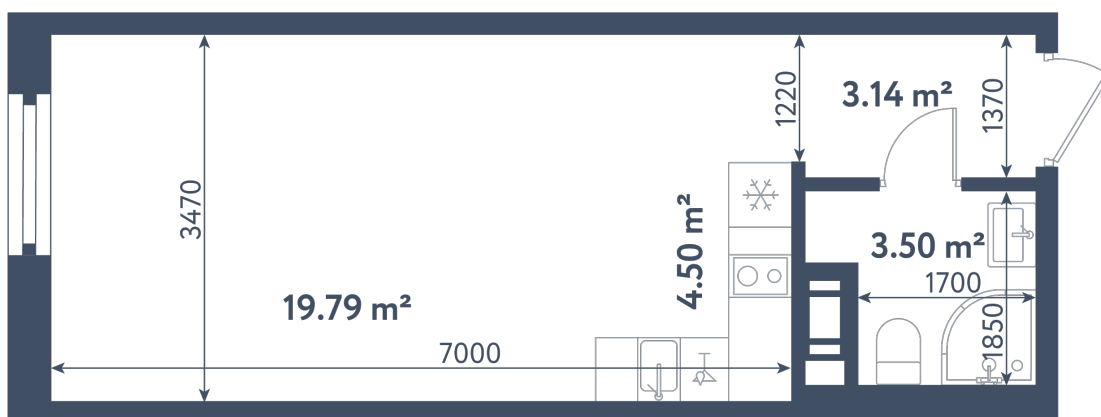

Студия

Расположение

1.4 сек., 5 эт.

Общая площадь

30.93 м²

Стоимость

10 346 085 ₽

Студия

Расположение

1.4 сек., 5 эт.

Общая площадь

30.93 м²

Стоимость

10 346 085 ₽