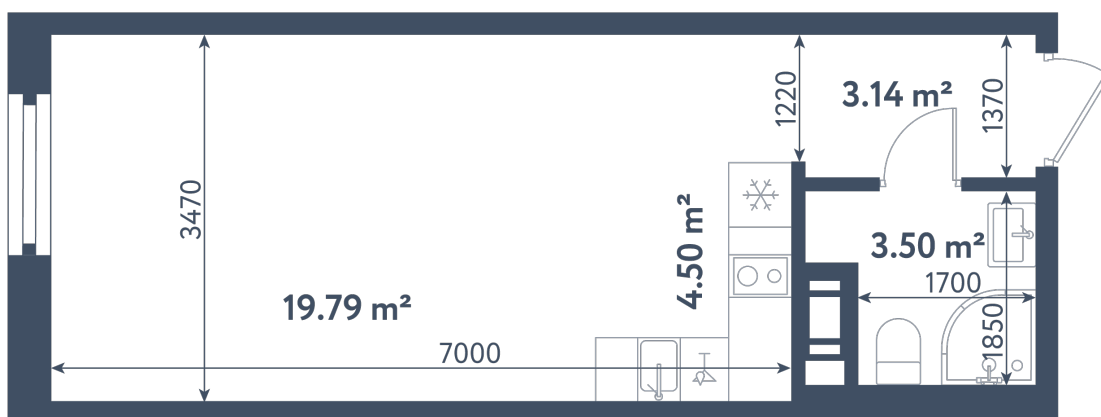

Студия

Расположение

1.4 сек., 5 эт.

Общая площадь

30.93 м²

Стоимость

11 304 915 ₽

Студия

Расположение

1.4 сек., 5 эт.

Общая площадь

30.93 м²

Стоимость

11 304 915 ₽