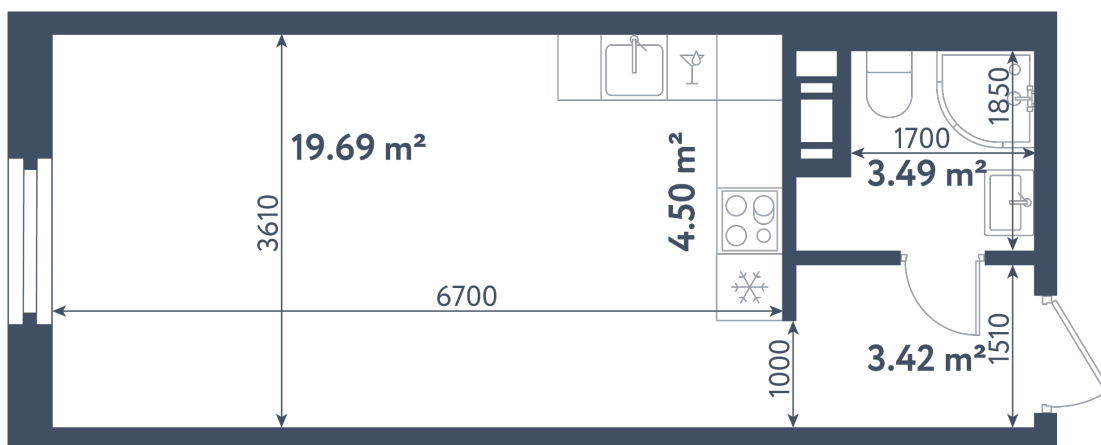

## Студия

Расположение

**1.4 сек., 5 эт.**

Общая площадь

**31.10 м²**

Стоимость

**10 402 950 ₽**

## Студия

Расположение

**1.4 сек., 5 эт.**

Общая площадь

**31.10 м<sup>2</sup>**

Стоимость

**10 402 950 ₹**