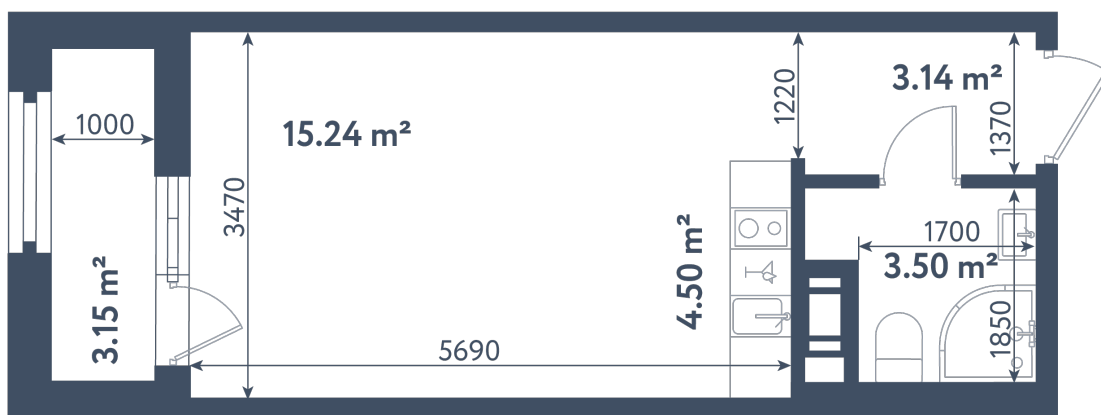

## Студия

Расположение

**1.4 сек., 6 эт.**

Общая площадь

**27.96 м²**

Стоимость

**9 632 220 ₽**

# Студия

Расположение

**1.4 сек., 6 эт.**

Общая площадь

**27.96 м<sup>2</sup>**

Стоимость

**9 632 220 ₽**