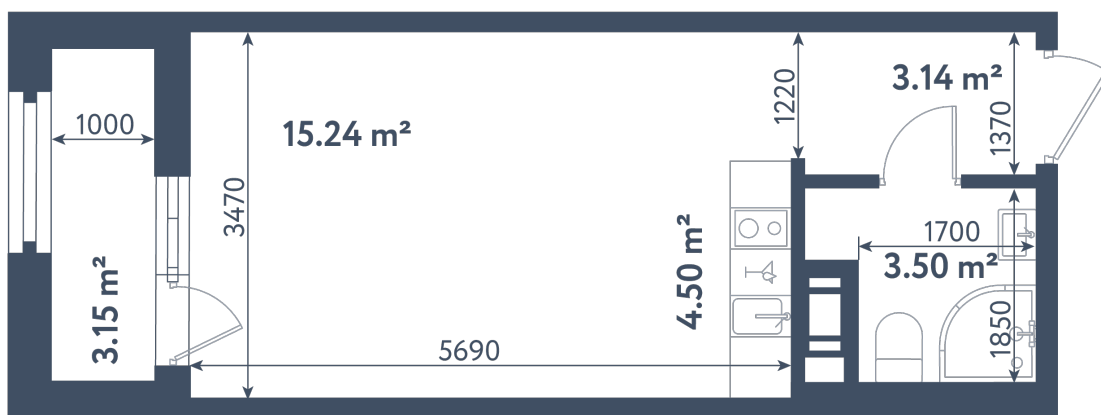

Студия

Расположение

1.4 сек., 6 эт.

Общая площадь

27.96 м²

Стоимость

9 632 220 ₽

Студия

Расположение

1.4 сек., 6 эт.

Общая площадь

27.96 м²

Стоимость

9 632 220 ₽