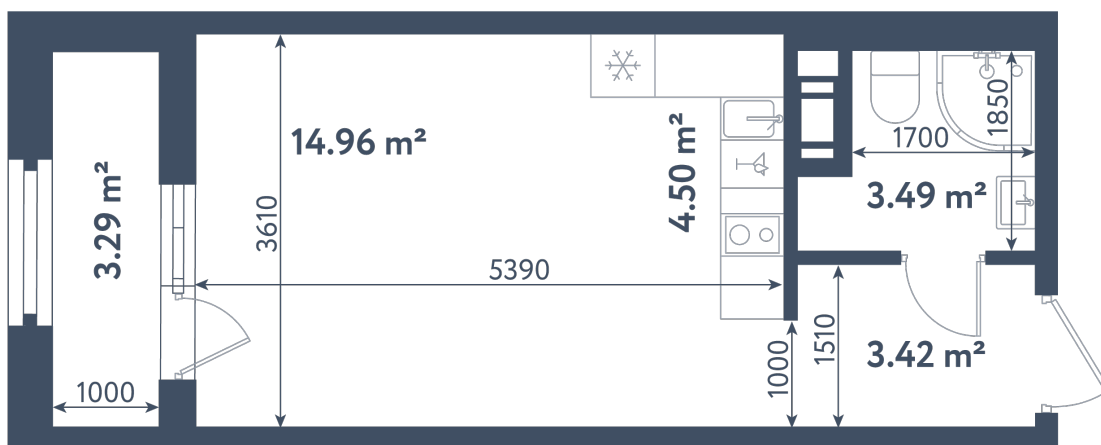

Студия

Расположение

1.4 сек., 6 эт.

Общая площадь

28.02 м²

Стоимость

9 652 890 ₽

Студия

Расположение

1.4 сек., 6 эт.

Общая площадь

28.02 м²

Стоимость

9 652 890 ₽