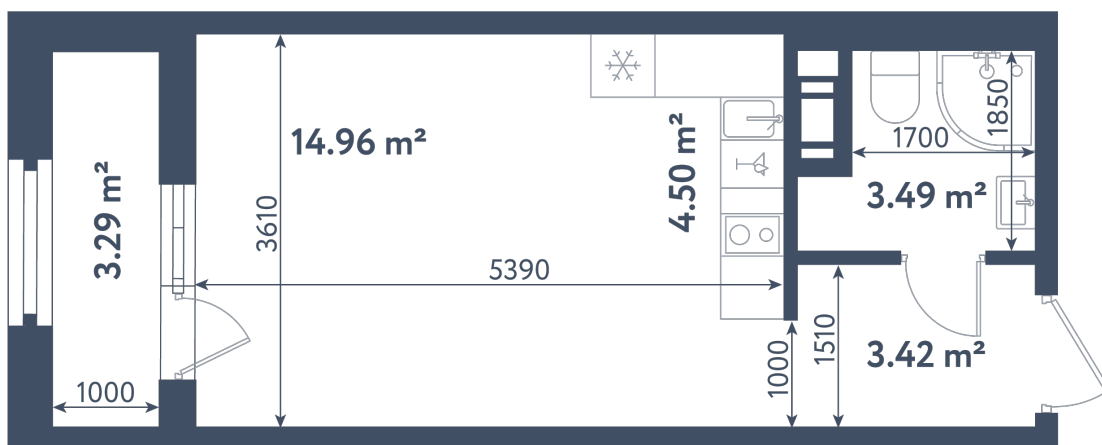

Студия

Расположение

1.4 сек., 6 эт.

Общая площадь

28.02 м²

Стоимость

9 652 890 ₽

Студия

Расположение

1.4 сек., 6 эт.

Общая площадь

28.02 м²

Стоимость

9 652 890 ₽