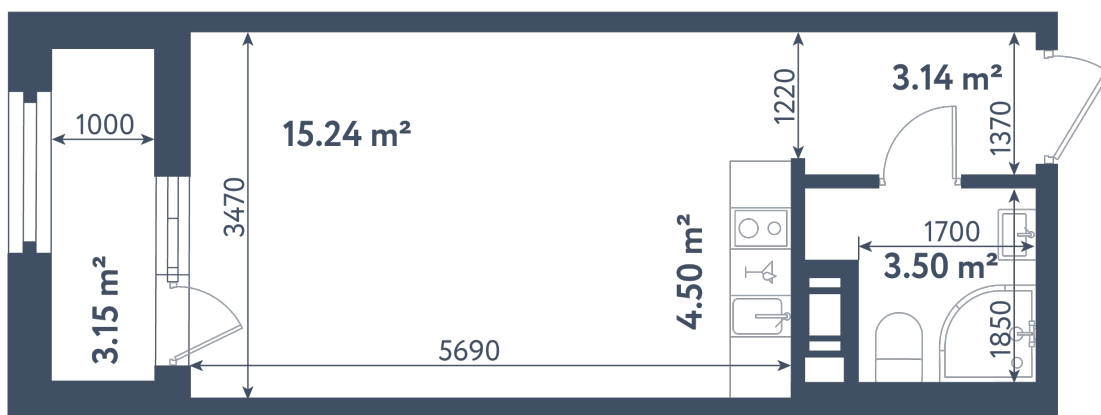

## Студия

Расположение

**1.4 сек., 7 эт.**

Общая площадь

**27.96 м²**

Стоимость

**9 911 820 ₽**

# Студия

Расположение

**1.4 сек., 7 эт.**

Общая площадь

**27.96 м<sup>2</sup>**

Стоимость

**9 911 820 ₽**