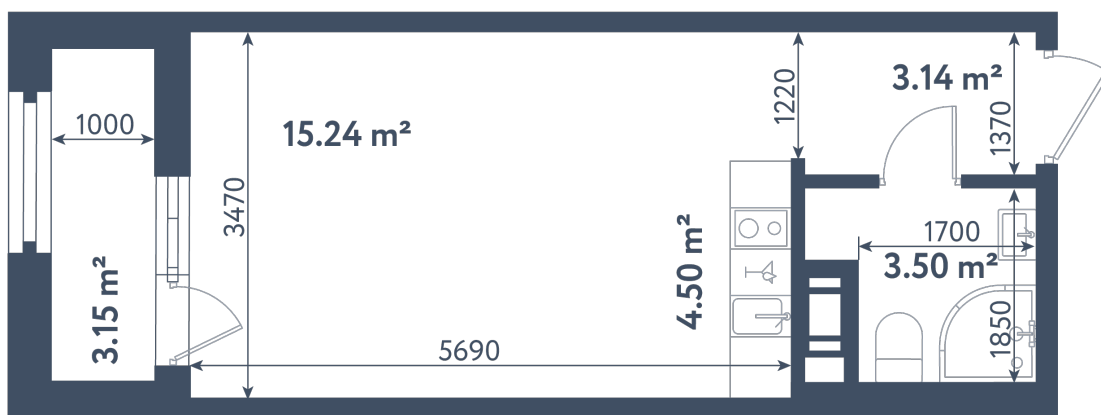

Студия

Расположение

1.4 сек., 8 эт.

Общая площадь

27.96 м²

Стоимость

10 191 420 ₹

Студия

Расположение

1.4 сек., 8 эт.

Общая площадь

27.96 м²

Стоимость

10 191 420 ₹