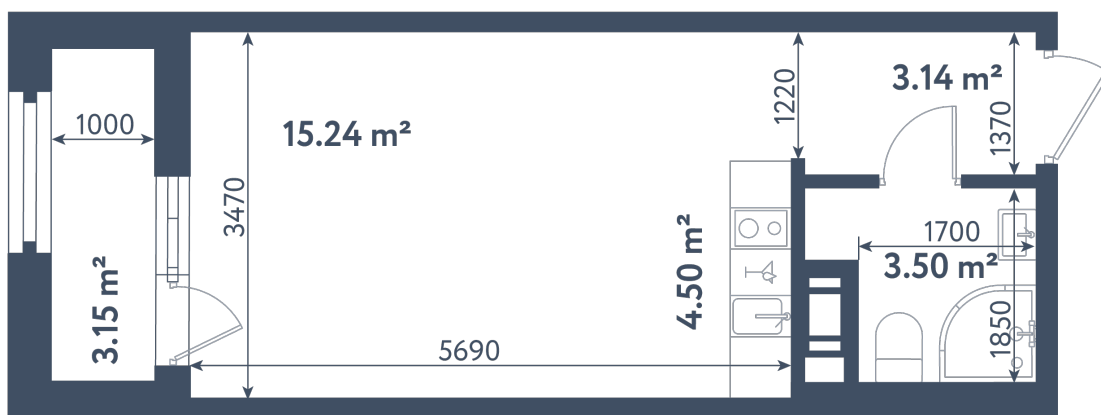

Студия

Расположение

1.4 сек., 8 эт.

Общая площадь

27.96 м²

Стоимость

9 688 140 ₽

Студия

Расположение

1.4 сек., 8 эт.

Общая площадь

27.96 м²

Стоимость

9 688 140 ₽