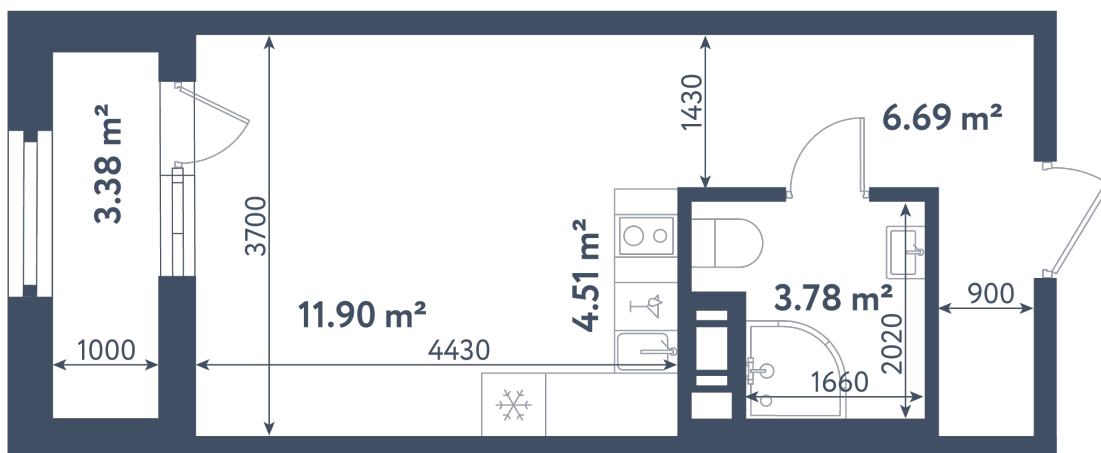

## Студия

Расположение

**1.4 сек., 8 эт.**

Общая площадь

**28.57 м²**

Стоимость

**10 413 765 ₽**

# Студия

Расположение

**1.4 сек., 8 эт.**

Общая площадь

**28.57 м<sup>2</sup>**

Стоимость

**10 413 765 ₺**