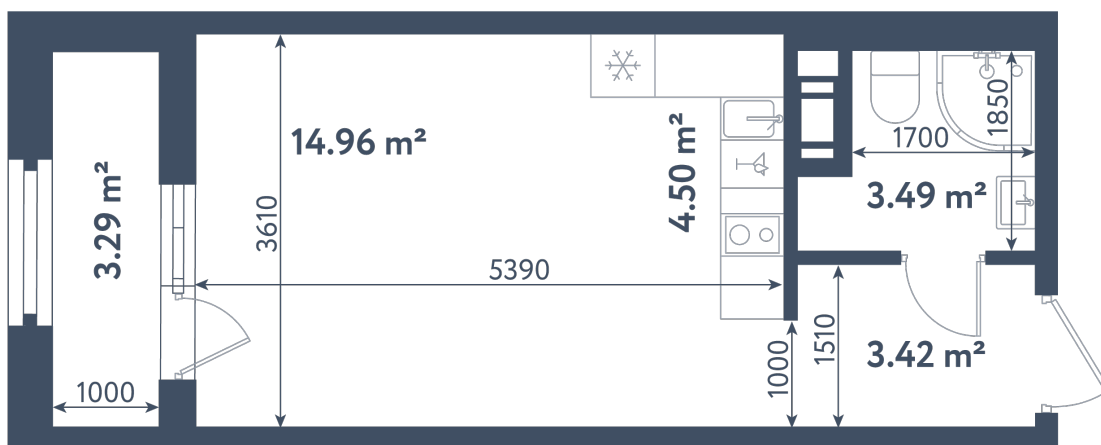

Студия

Расположение

1.4 сек., 8 эт.

Общая площадь

28.02 м²

Стоимость

10 213 290 ₺

Студия

Расположение

1.4 сек., 8 эт.

Общая площадь

28.02 м²

Стоимость

10 213 290 ₺