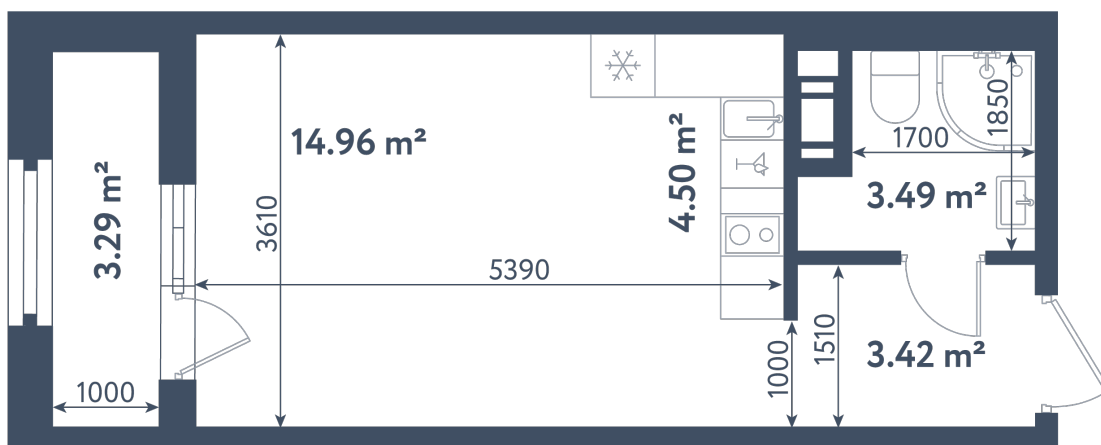

Студия

Расположение

1.4 сек., 8 эт.

Общая площадь

28.02 м²

Стоимость

11 081 910 ₽

Студия

Расположение

1.4 сек., 8 эт.

Общая площадь

28.02 м²

Стоимость

11 081 910 ₽