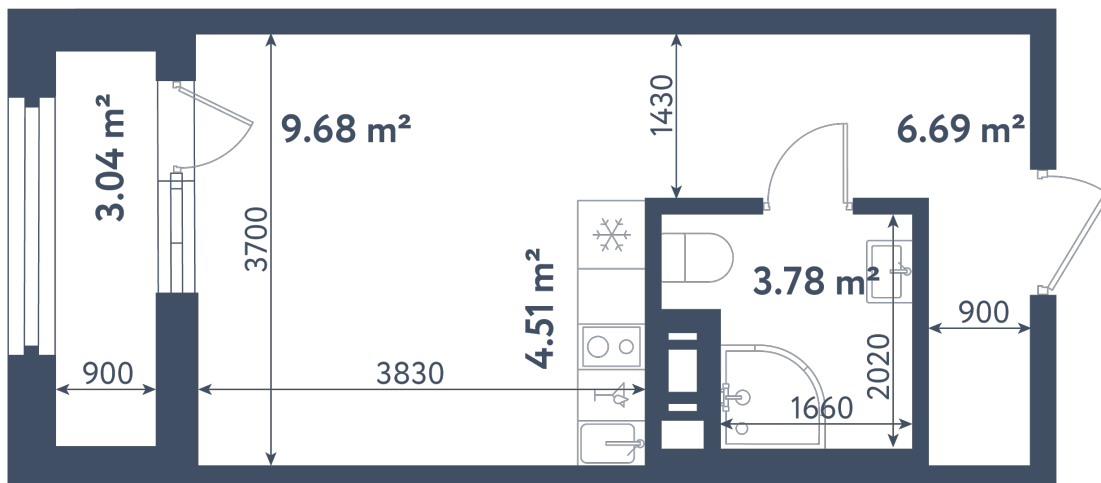

## Студия

Расположение

**1.4 сек., 9 эт.**

Общая площадь

**26.18 м²**

Стоимость

**9 804 410 ₽**

## Студия

Расположение

**1.4 сек., 9 эт.**

Общая площадь

**26.18 м<sup>2</sup>**

Стоимость

**9 804 410 ₽**