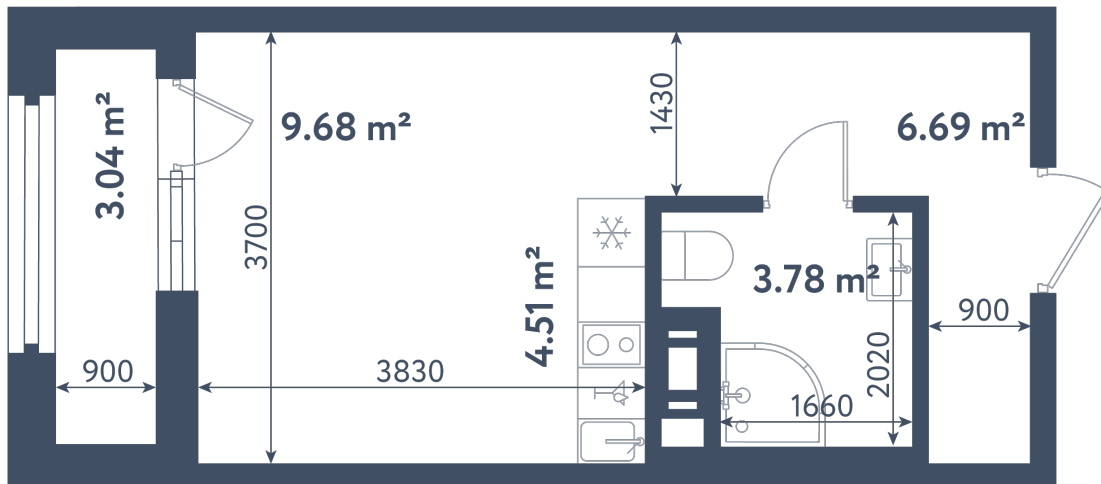

Студия

Расположение

1.4 сек., 10 эт.

Общая площадь

26.18 м²

Стоимость

10 589 810 ₹

Студия

Расположение

1.4 сек., 10 эт.

Общая площадь

26.18 м²

Стоимость

10 589 810 ₺