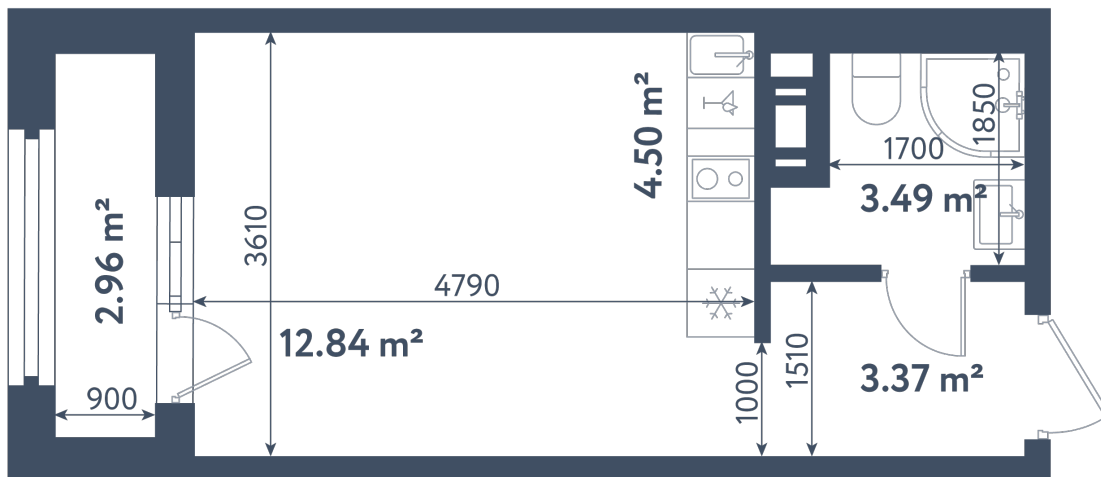

Студия

Расположение

1.4 сек., 10 эт.

Общая площадь

25.68 м²

Стоимость

10 387 560 ₹

Студия

Расположение

1.4 сек., 10 эт.

Общая площадь

25.68 м²

Стоимость

10 387 560 ₪