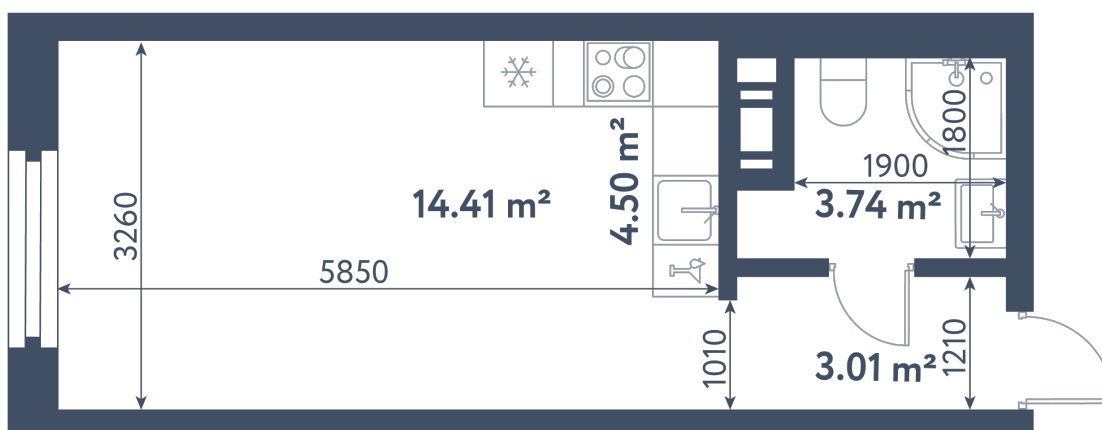

Студия

Расположение

1.3 сек., 2 эт.

Общая площадь

25.66 м²

Стоимость

8 326 670 ₽

Студия

Расположение

1.3 сек., 2 эт.

Общая площадь

25.66 м²

Стоимость

8 326 670 ₽