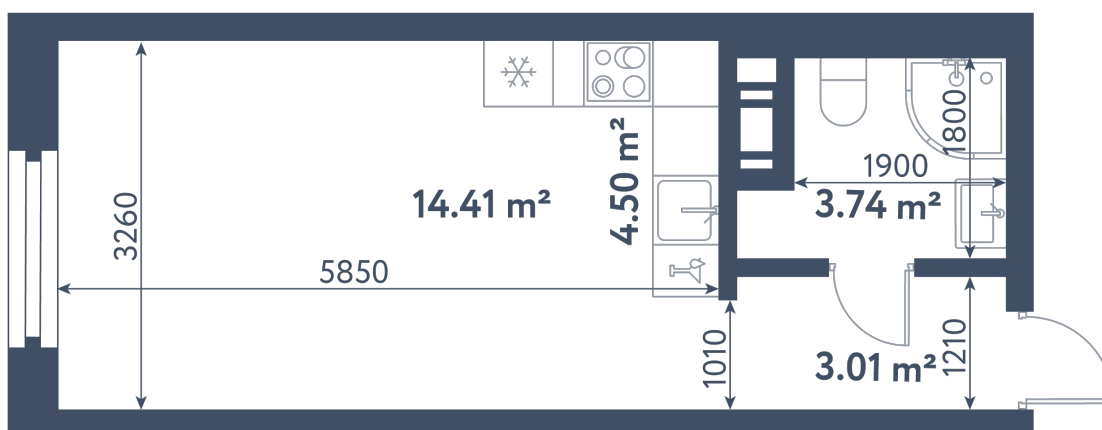

## Студия

Расположение

**1.3 сек., 2 эт.**

Общая площадь

**25.66 м²**

Стоимость

**9 122 130 ₽**

## Студия

Расположение

**1.3 сек., 2 эт.**

Общая площадь

**25.66 м<sup>2</sup>**

Стоимость

**9 122 130 ₽**