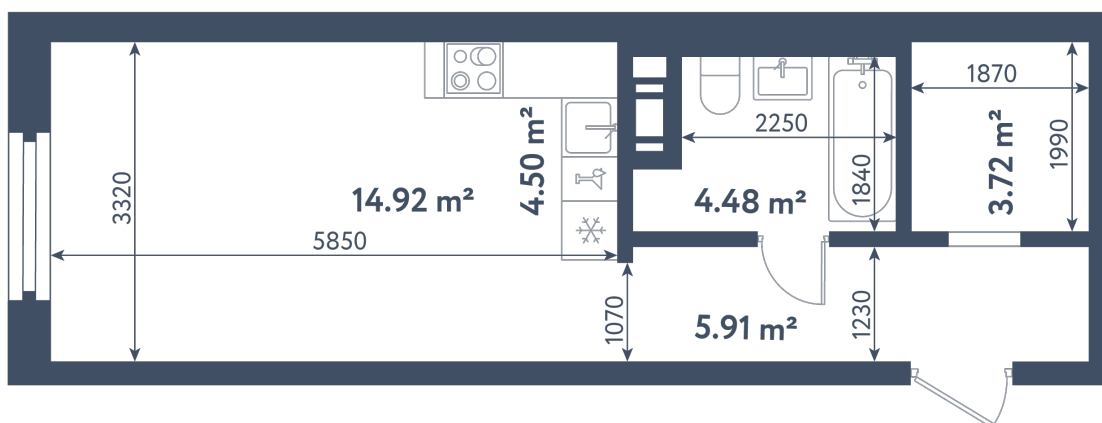

Студия

Расположение

1.3 сек., 2 эт.

Общая площадь

33.53 м²

Стоимость

10 629 010 ₹

Студия

Расположение

1.3 сек., 2 эт.

Общая площадь

33.53 м²

Стоимость

10 629 010 ₺