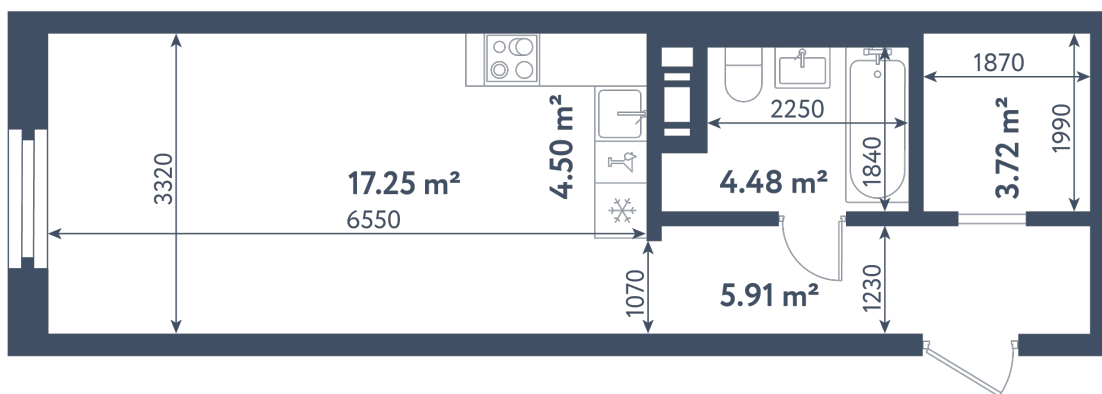

## Студия

Расположение

**1.3 сек., 3 эт.**

Общая площадь

**35.86 м²**

Стоимость

**12 479 280 ₹**

# Студия

Расположение

**1.3 сек., 3 эт.**

Общая площадь

**35.86 м<sup>2</sup>**

Стоимость

**12 479 280 ₺**