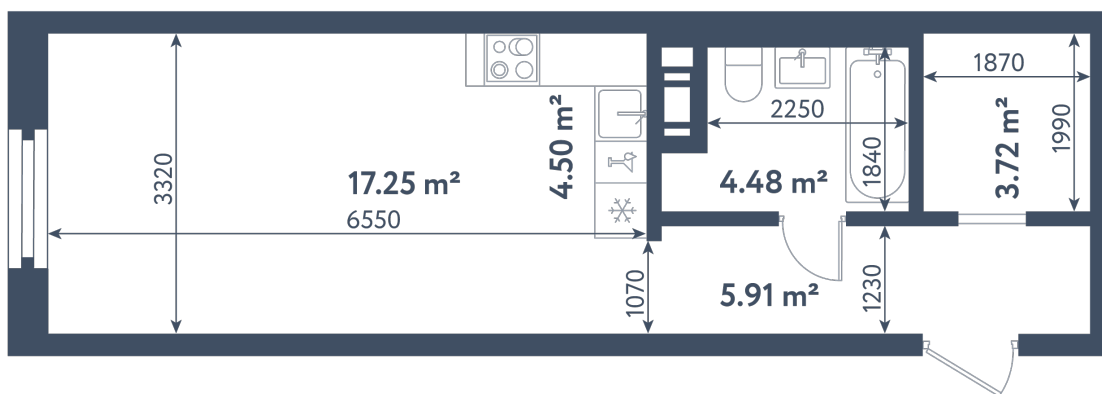

## Студия

Расположение

**1.3 сек., 3 эт.**

Общая площадь

**35.86 м²**

Стоимость

**11 367 620 ₺**

# Студия

Расположение

**1.3 сек., 3 эт.**

Общая площадь

**35.86 м<sup>2</sup>**

Стоимость

**11 367 620 ₹**