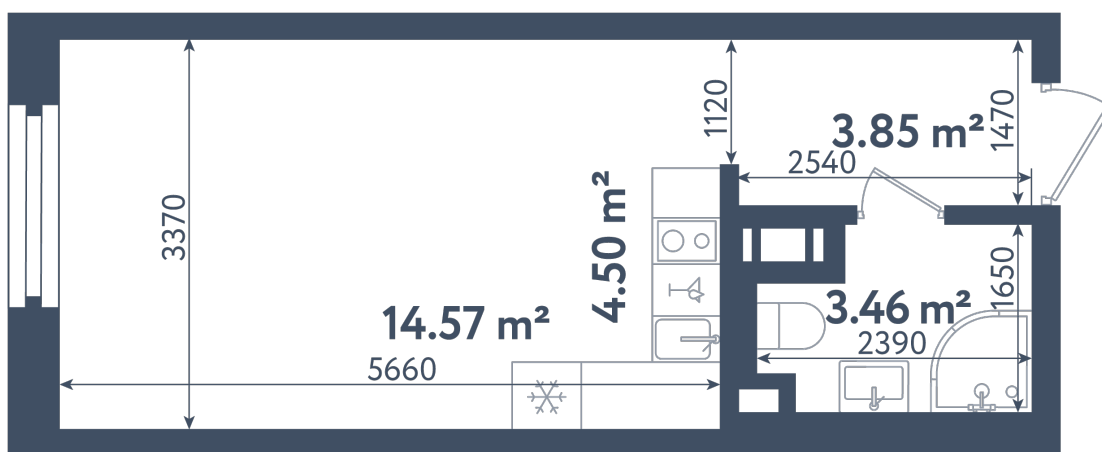

Студия

Расположение

1.3 сек., 4 эт.

Общая площадь

26.38 м²

Стоимость

8 824 110 ₹

Студия

Расположение

1.3 сек., 4 эт.

Общая площадь

26.38 м²

Стоимость

8 824 110 ₺