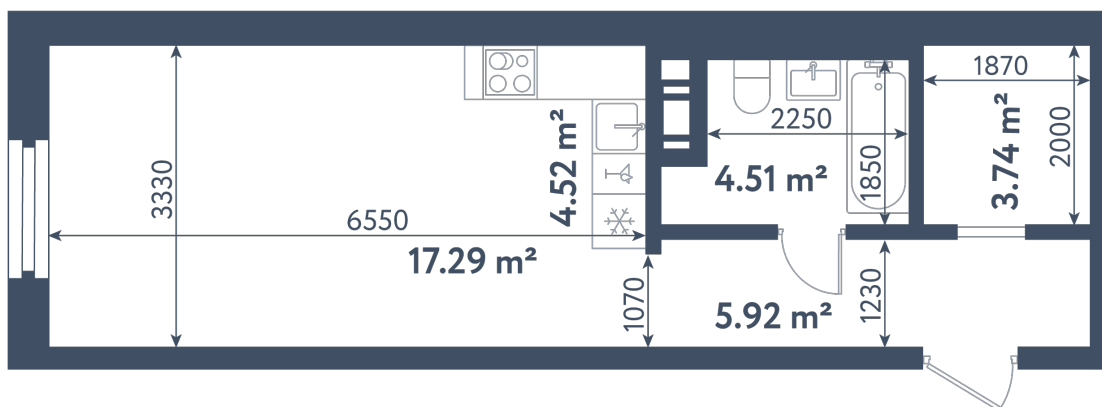

## Студия

Расположение

**1.3 сек., 4 эт.**

Общая площадь

**35.98 м²**

Стоимость

**11 495 610 ₹**

# Студия

Расположение

**1.3 сек., 4 эт.**

Общая площадь

**35.98 м<sup>2</sup>**

Стоимость

**11 495 610 ₹**