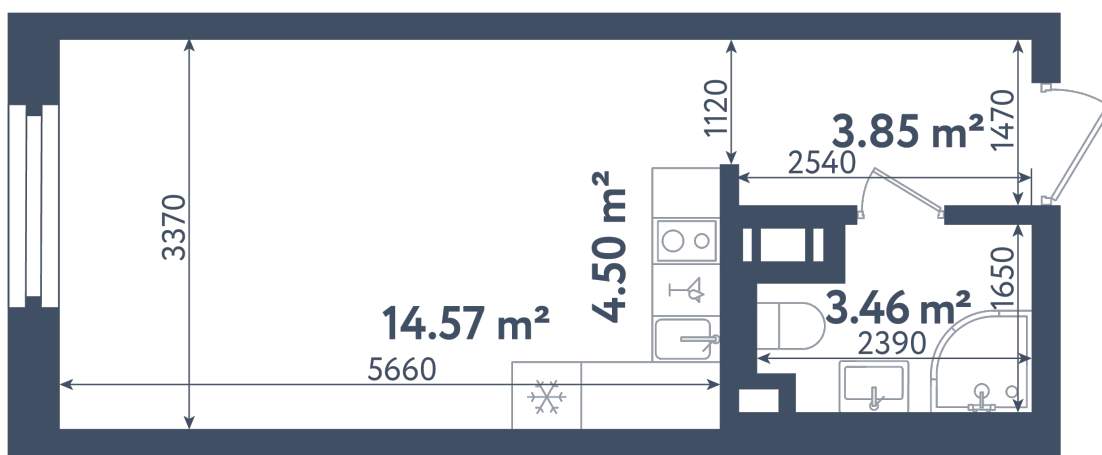

Студия

Расположение

1.3 сек., 5 эт.

Общая площадь

26.38 м²

Стоимость

9 087 910 ₽

Студия

Расположение

1.3 сек., 5 эт.

Общая площадь

26.38 м²

Стоимость

9 087 910 ₺