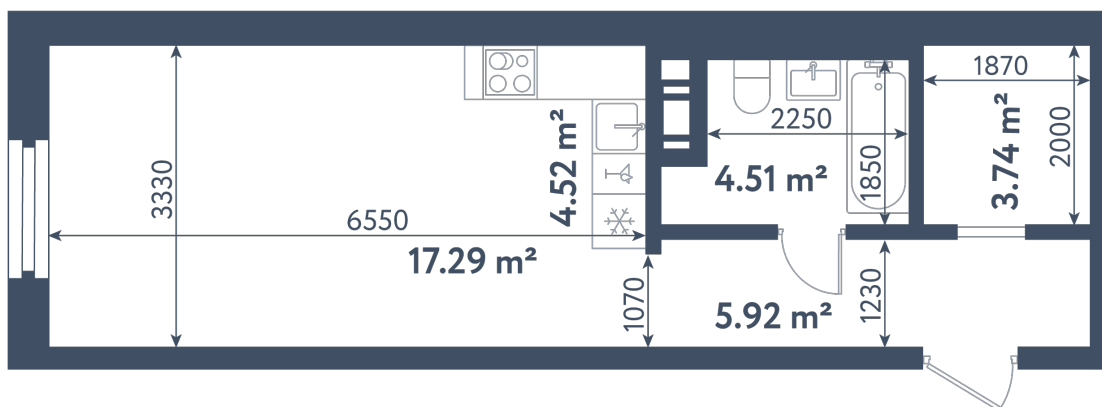

## Студия

Расположение

**1.3 сек., 5 эт.**

Общая площадь

**35.97 м²**

Стоимость

**11 852 115 ₹**

# Студия

Расположение

**1.3 сек., 5 эт.**

Общая площадь

**35.97 м<sup>2</sup>**

Стоимость

**11 852 115 ₺**