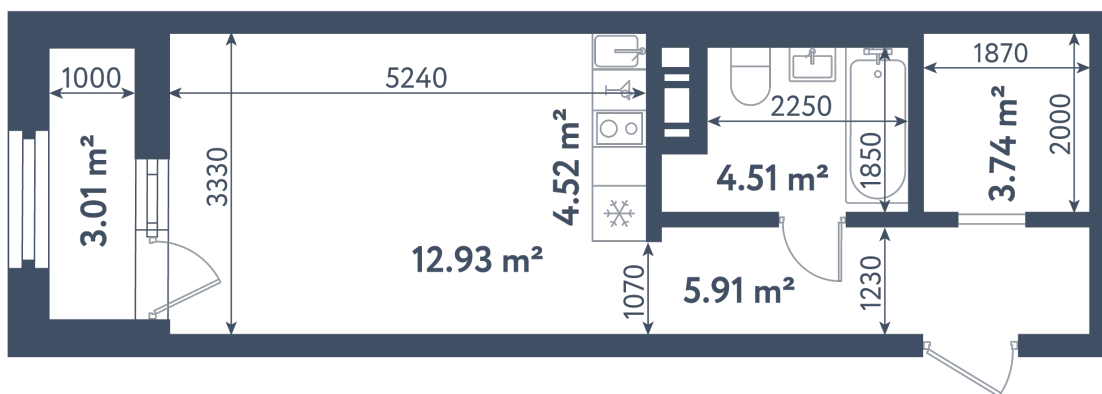

Студия

Расположение

1.3 сек., 6 эт.

Общая площадь

33.12 м²

Стоимость

12 270 960 ₽

Студия

Расположение

1.3 сек., 6 эт.

Общая площадь

33.12 м²

Стоимость

12 270 960 ₽