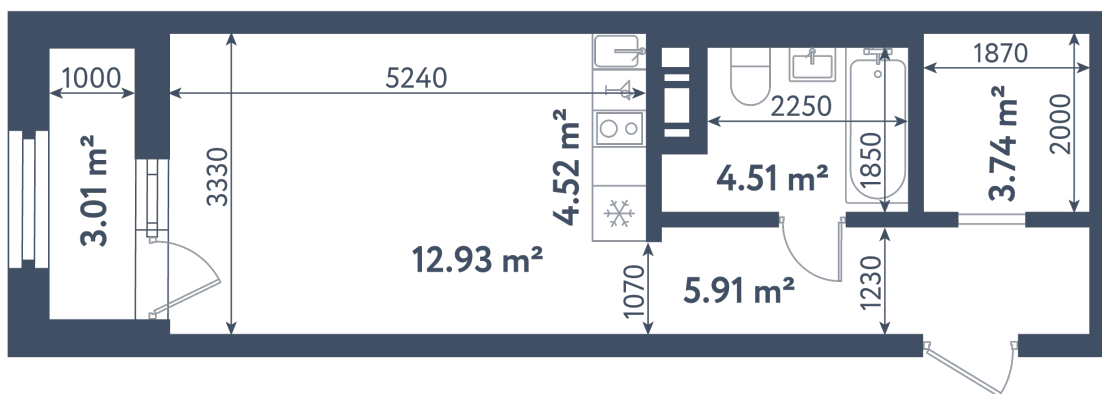

Студия

Расположение

1.3 сек., 7 эт.

Общая площадь

33.12 м²

Стоимость

11 575 440 ₽

Студия

Расположение

1.3 сек., 7 эт.

Общая площадь

33.12 м²

Стоимость

11 575 440 ₽