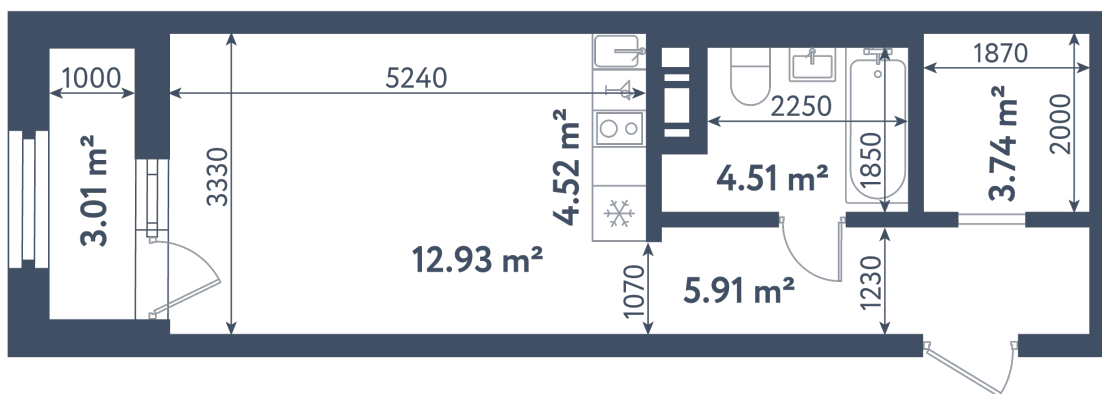

Студия

Расположение

1.3 сек., 7 эт.

Общая площадь

33.12 м²

Стоимость

10 979 280 ₽

Студия

Расположение

1.3 сек., 7 эт.

Общая площадь

33.12 м²

Стоимость

10 979 280 ₺