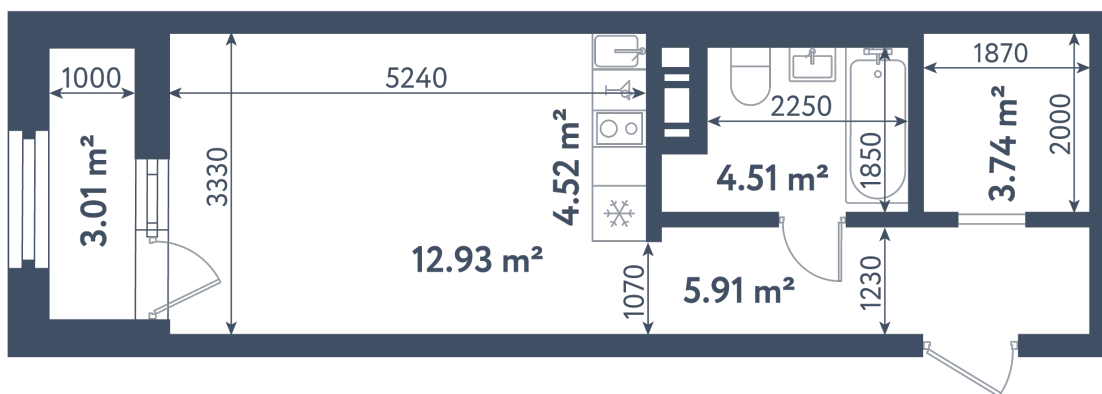

## Студия

Расположение

**1.3 сек., 8 эт.**

Общая площадь

**33.12 м²**

Стоимость

**11 906 640 ₽**

# Студия

Расположение

**1.3 сек., 8 эт.**

Общая площадь

**33.12 м<sup>2</sup>**

Стоимость

**11 906 640 ₽**