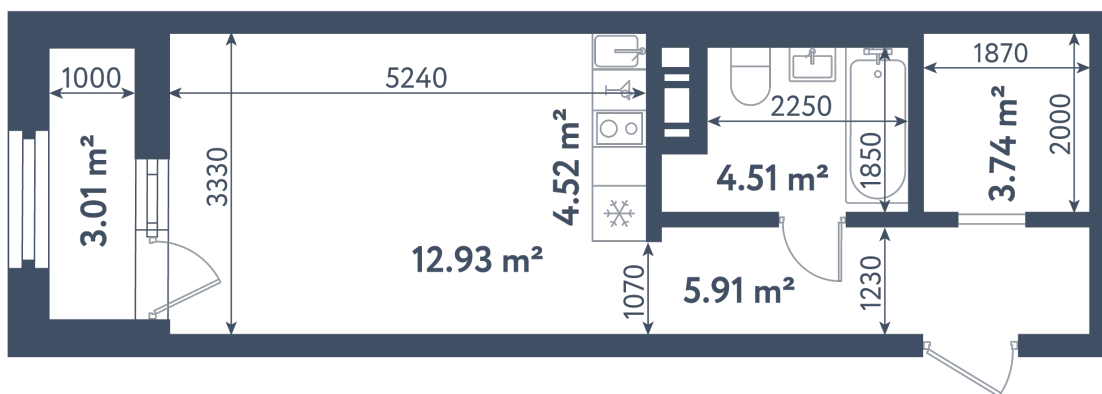

Студия

Расположение

1.3 сек., 8 эт.

Общая площадь

33.12 м²

Стоимость

11 906 640 ₽

Студия

Расположение

1.3 сек., 8 эт.

Общая площадь

33.12 м²

Стоимость

11 906 640 ₽